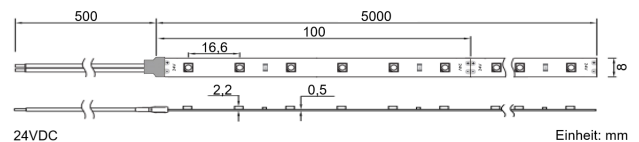

Produktinfo

Artikel:

LED Flex Stripe 5m neutralweiss (4200K) 3528
SMD 60 LEDs/m 24V IP22

Artikel-Nr.:

56366

EAN

4260238070558

Hersteller:

YULED

Preis:

22,90 €

Inhalt: 5 Lfd. Meter (4,58 € * / 1 Lfd. Meter)

inkl. MwSt. zzgl. Versandkosten

Farbmischung:	einfarbig
Farbtemperatur:	4235K
Betriebsspannung:	24V DC
Nennleistung pro Meter:	4,5W/m
Lichtstrom pro Meter:	545lm/m
Nennstrom pro Meter:	0,18A
Schnittmarken:	alle 100mm
Energieeffizienzklasse:	E
Dimmbar:	Ja
Farbwiedergabe Ra:	CRI >80
LED Chip:	SMD 3528
Abstrahlwinkel:	120°
Schutzart:	IP22
Anschlüsse:	2 x 50cm Kabel
Abstand LED:	16,6mm
Biegeradius:	30mm
LEDs pro Meter:	60
Breite PCB:	8mm
Abmessungen:	5000 x 8 x 2mm

Produktbeschreibung

Die Standardvariante der YULED™ LED Streifen, mit kleiner Bestückung aber identisch hoher Qualität und Zuverlässigkeit wie bei allen YULED™ LED Streifen.

Die YULED LED Stripes repräsentieren die neueste Generation einfarbiger, neutralweißer LED Beleuchtungsstreifen. Der Stripe verfügt über je 60x 3528 SMD LEDs pro Meter (Total: 300 LEDs / 5m) und ist stufenlos dimmbar.