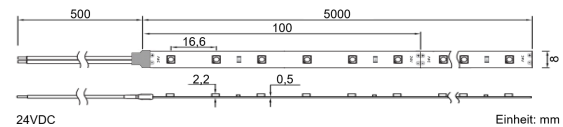

Produktinfo

Artikel:

LED Flex Stripe 5m neutralweiss (4200K)
3528 SMD 60 LEDs/m 24V IP22

Artikel-Nr.:

56366

EAN

4260238070558

Hersteller:

YULED

Preis:

22,90 €

Inhalt: 5 Lfd. Meter (4,58 € * / 1 Lfd. Meter)

inkl. MwSt. zzgl. Versandkosten

Farbmischung:	einfarbig
Farbtemperatur:	4235K
Betriebsspannung:	24V DC
Nennleistung pro Meter:	4,5W/m
Lichtstrom pro Meter:	545lm/m
Nennstrom pro Meter:	0,18A
Schnittmarken:	alle 100mm
Energieeffizienzklasse:	E
Dimmbar:	Ja
Farbwiedergabe Ra:	CRI >80
LED Chip:	SMD 3528
Abstrahlwinkel:	120°
Schutzart:	IP22
Anschlüsse:	2 x 50cm Kabel
Abstand LED:	16,6mm
Biegeradius:	30mm
LEDs pro Meter:	60
Breite PCB:	8mm
Abmessungen:	5000 x 8 x 2mm

gewährleistet eine konstante Performance der Stripes mit einem identischen Leistungsniveau aller Parameter. Zur einfachen Montage sind alle YULED™ LED Stripes rückseitig mit doppelseitigen, wärmeleitenden 3M Klebeband ausgestattet und bieten zusätzlich den Vorteil von beidseitig je 50cm offenen Kabelenden, welche eine flexible Installation gewährleisten.