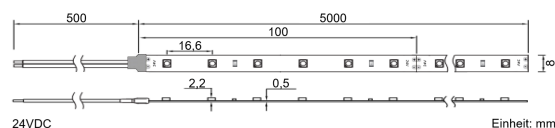

## Produktinfo

**Artikel:**  
LED Flex Stripe 5m neutralweiss (4200K)  
3528 SMD 60 LEDs/m 24V IP22

**Artikel-Nr.:**  
56366

**EAN**  
4260238070558

**Hersteller:**  
YULED

**Preis:**  
22,90 €  
Inhalt: 5 Lfd. Meter (4,58 € \* / 1 Lfd. Meter)  
inkl. MwSt. zzgl. Versandkosten

<b>Farbmischung:</b>	einfarbig
<b>Farbtemperatur:</b>	4235K
<b>Betriebsspannung:</b>	24V DC
<b>Nennleistung pro Meter:</b>	4,5W/m
<b>Lichtstrom pro Meter:</b>	545lm/m
<b>Nennstrom pro Meter:</b>	0,18A
<b>Schnittmarken:</b>	alle 100mm
<b>Energieeffizienzklasse:</b>	E
<b>Dimmbar:</b>	Ja
<b>Farbwiedergabe Ra:</b>	CRI >80
<b>LED Chip:</b>	SMD 3528
<b>Abstrahlwinkel:</b>	120°
<b>Schutzart:</b>	IP22
<b>Anschlüsse:</b>	2 x 50cm Kabel
<b>Abstand LED:</b>	16,6mm
<b>Biegeradius:</b>	30mm
<b>LEDs pro Meter:</b>	60
<b>Breite PCB:</b>	8mm
<b>Abmessungen:</b>	5000 x 8 x 2mm

## Produktbeschreibung

Die Standardvariante der YULED™ LED Streifen, mit kleiner Bestückung aber identisch hoher Qualität und Zuverlässigkeit wie bei allen YULED™ LED Streifen.

Die YULED LED Stripes repräsentieren die neuste Generation einfarbiger, neutralweißer LED Beleuchtungsstreifen. Der Stripe verfügt über je 60x 3528 SMD LEDs pro Meter (Total: 300 LEDs / 5m) und ist stufenlos dimmbar.

gewährleistet eine konstante Performance der Stripes mit einem identischen Leistungsniveau aller Parameter. Zur einfachen Montage sind alle YULED™ LED Stripes rückseitig mit doppelseitigen, wärmeleitenden 3M Klebeband ausgestattet und bieten zusätzlich den Vorteil von beidseitig je 50cm offenen Kabelenden, welche eine flexible Installation gewährleisten.