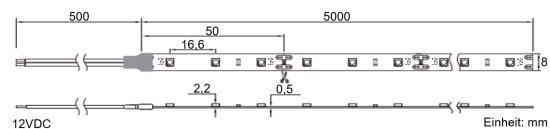

**Produktinfo**

**Artikel:**  
LED Flex Stripe 5m neutralweiß (4235K)  
3528 SMD 60 LEDs/m 12V IP65

**Artikel-Nr.:**  
56365

**EAN**  
4260238070565

**Hersteller:**  
YULED

**Preis:**  
29,90 €  
Inhalt: 5 Lfd. Meter (5,98 € \* / 1 Lfd. Meter)  
inkl. MwSt. zzgl. Versandkosten

<b>Farbmischung:</b>	einfarbig
<b>Farbtemperatur:</b>	4235K
<b>Betriebsspannung:</b>	12V DC
<b>Nennleistung pro Meter:</b>	4,5W/m
<b>Lichtstrom pro Meter:</b>	545lm/m
<b>Nennstrom pro Meter:</b>	0,37A
<b>Schnittmarken:</b>	alle 50mm
<b>Energieeffizienzklasse:</b>	E
<b>Dimmbar:</b>	Ja
<b>Farbwiedergabe Ra:</b>	CRI >80
<b>LED Chip:</b>	SMD 3528
<b>Abstrahlwinkel:</b>	120°
<b>Schutzart:</b>	IP65
<b>Anschlüsse:</b>	2 x 50cm Kabel
<b>Abstand LED:</b>	16,6mm
<b>Biegeradius:</b>	30mm
<b>LEDs pro Meter:</b>	60
<b>Breite PCB:</b>	8mm
<b>Abmessungen:</b>	5000 x 8 x 2mm

**Produktbeschreibung**

Die Standardvariante der YULED™ LED Streifen, mit kleiner Bestückung aber identisch hoher Qualität und Zuverlässigkeit wie bei allen YULED™ LED Streifen.

Die YULED LED Stripes repräsentieren die neuste Generation einfarbiger, neutralweißer LED Beleuchtungsstreifen. Der Stripe verfügt über je 60x 3528 SMD LEDs pro Meter (Total: 300 LEDs / 5m) und ist stufenlos dimmbar.

Alle unsere YULED™ LED Stripes zeichnet eine außerordentlich hochwertige Verarbeitungsqualität aus und sind für den konstanten Dauereinsatz im gewerblichen als auch privaten Gebrauch bestens gerüstet. Ein sorgfältiger Binning-Prozess gewährleistet eine konstante Performance der Stripes mit einem identischen Leistungsniveau aller Parameter. Zur einfachen Montage sind alle YULED™ LED Stripes rückseitig mit doppelseitigen, wärmeleitenden 3M Klebeband ausgestattet und bieten zusätzlich den Vorteil von beidseitig je 50cm offenen Kabelenden, welche eine flexible Installation gewährleisten.