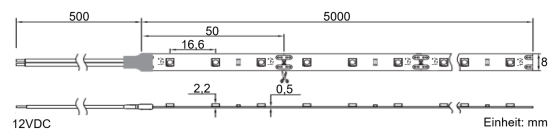

Produktinfo

Artikel:
LED Flex Stripe 5m neutralweiß (4235K)
3528 SMD 60 LEDs/m 12V IP65

Artikel-Nr.:
56365

EAN
4260238070565

Hersteller:
YULED

Preis:
29,90 €
Inhalt: 5 Lfd. Meter (5,98 € * / 1 Lfd. Meter)
inkl. MwSt. zzgl. Versandkosten

Farbmischung:	einfarbig
Farbtemperatur:	4235K
Betriebsspannung:	12V DC
Nennleistung pro Meter:	4,5W/m
Lichtstrom pro Meter:	545lm/m
Nennstrom pro Meter:	0,37A
Schnittmarken:	alle 50mm
Energieeffizienzklasse:	E
Dimmbar:	Ja
Farbwiedergabe Ra:	CRI >80
LED Chip:	SMD 3528
Abstrahlwinkel:	120°
Schutzart:	IP65
Anschlüsse:	2 x 50cm Kabel
Abstand LED:	16,6mm
Biegeradius:	30mm
LEDs pro Meter:	60
Breite PCB:	8mm
Abmessungen:	5000 x 8 x 2mm

Produktbeschreibung

Die Standardvariante der YULED™ LED Streifen, mit kleiner Bestückung aber identisch hoher Qualität und Zuverlässigkeit wie bei allen YULED™ LED Streifen.

Die YULED LED Stripes repräsentieren die neuste Generation einfarbiger, neutralweißer LED Beleuchtungsstreifen. Der Stripe verfügt über je 60x 3528 SMD LEDs pro Meter (Total: 300 LEDs / 5m) und ist stufenlos dimmbar.

Alle unsere YULED™ LED Stripes zeichnet eine außerordentlich hochwertige Verarbeitungsqualität aus und sind für den konstanten Dauereinsatz im gewerblichen als auch privaten Gebrauch bestens gerüstet. Ein sorgfältiger Binning-Prozess gewährleistet eine konstante Performance der Stripes mit einem identischen Leistungsniveau aller Parameter. Zur einfachen Montage sind alle YULED™ LED Stripes rückseitig mit doppelseitigen, wärmeleitenden 3M Klebeband ausgestattet und bieten zusätzlich den Vorteil von beidseitig je 50cm offenen Kabelenden, welche eine flexible Installation gewährleisten.