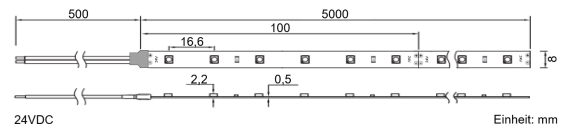

## Produktinfo

**Artikel:**  
LED Flex Stripe 5m neutralweiss (4200K)  
3528 SMD 60 LEDs/m 24V IP65

**Artikel-Nr.:**  
56367

**EAN**  
4260238070541

**Hersteller:**  
YULED

**Preis:**  
24,90 €  
Inhalt: 5 Lfd. Meter (4,98 € \* / 1 Lfd. Meter)  
inkl. MwSt. zzgl. Versandkosten

<b>Farbmischung:</b>	einfarbig
<b>Farbtemperatur:</b>	4200K
<b>Betriebsspannung:</b>	24V DC
<b>Nennleistung pro Meter:</b>	4,5W/m
<b>Lichtstrom pro Meter:</b>	545lm/m
<b>Nennstrom pro Meter:</b>	0,18A
<b>Schnittmarken:</b>	alle 100mm
<b>Energieeffizienzklasse:</b>	F
<b>Dimmbar:</b>	Ja
<b>Farbwiedergabe Ra:</b>	CRI >80
<b>LED Chip:</b>	SMD 3528
<b>Abstrahlwinkel:</b>	120°
<b>Schutzart:</b>	IP65
<b>Anschlüsse:</b>	2 x 50cm Kabel
<b>Abstand LED:</b>	16,6mm
<b>Biegeradius:</b>	30mm
<b>LEDs pro Meter:</b>	60
<b>Breite PCB:</b>	8mm
<b>Abmessungen:</b>	5000 x 8 x 2mm