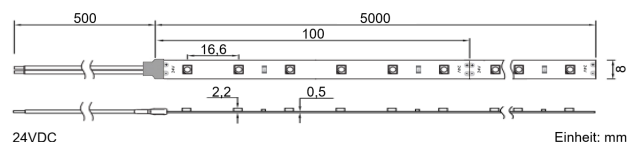

Produktinfo

Artikel:

LED Flex Stripe 5m neutralweiss (4200K) 3528
SMD 60 LEDs/m 24V IP65

Artikel-Nr.:

56367

EAN

4260238070541

Hersteller:

YULED

Preis:

24,90 €

Inhalt: 5 Lfd. Meter (4,98 € * / 1 Lfd. Meter)

inkl. MwSt. zzgl. Versandkosten

Farbmischung:	einfarbig
Farbtemperatur:	4200K
Betriebsspannung:	24V DC
Nennleistung pro Meter:	4,5W/m
Lichtstrom pro Meter:	545lm/m
Nennstrom pro Meter:	0,18A
Schnittmarken:	alle 100mm
Energieeffizienzklasse:	F
Dimmbar:	Ja
Farbwiedergabe Ra:	CRI >80
LED Chip:	SMD 3528
Abstrahlwinkel:	120°
Schutzart:	IP65
Anschlüsse:	2 x 50cm Kabel
Abstand LED:	16,6mm
Biegeradius:	30mm
LEDs pro Meter:	60
Breite PCB:	8mm
Abmessungen:	5000 x 8 x 2mm

Produktbeschreibung

Die Standardvariante der YULED™ LED Streifen, mit kleiner Bestückung aber identisch hoher Qualität und Zuverlässigkeit wie bei allen YULED™ LED Streifen.

Die YULED LED Stripes repräsentieren die neuste Generation einfarbiger, neutralweißer LED Beleuchtungsstreifen. Der Stripe verfügt über je 60x 3528 SMD LEDs pro Meter (Total: 300 LEDs / 5m) und ist stufenlos dimmbar.