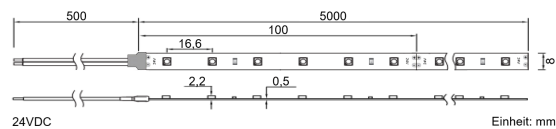

Farbmischung:	einfarbig
Farbtemperatur:	4200K
Betriebsspannung:	24V DC
Nennleistung pro Meter:	4,5W/m
Lichtstrom pro Meter:	545lm/m
Nennstrom pro Meter:	0,18A
Schnittmarken:	alle 100mm
Energieeffizienzklasse:	F
Dimmbar:	Ja
Farbwiedergabe Ra:	CRI >80
LED Chip:	SMD 3528
Abstrahlwinkel:	120°
Schutzart:	IP65
Anschlüsse:	2 x 50cm Kabel
Abstand LED:	16,6mm
Biegeradius:	30mm
LEDs pro Meter:	60
Breite PCB:	8mm
Abmessungen:	5000 x 8 x 2mm