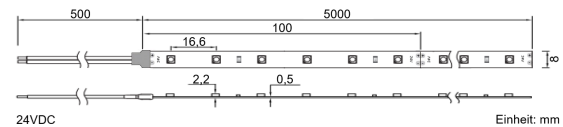

## Produktinfo

**Artikel:**  
LED Flex Stripe 5m kaltweiß (6400K) 3528  
SMD 60 LEDs/m 24V IP22

**Artikel-Nr.:**  
52152

**EAN**  
4260238071937

**Hersteller:**  
YULED

**Preis:**  
22,90 €  
Inhalt: 5 Lfd. Meter (4,58 € \* / 1 Lfd. Meter)  
inkl. MwSt. zzgl. Versandkosten

<b>Farbmischung:</b>	einfarbig
<b>Farbtemperatur:</b>	6400K
<b>Betriebsspannung:</b>	24V DC
<b>Nennleistung pro Meter:</b>	4,3W/m
<b>Lichtstrom pro Meter:</b>	520lm/m
<b>Nennstrom pro Meter:</b>	0,18A
<b>Schnittmarken:</b>	alle 50mm
<b>Energieeffizienzklasse:</b>	E
<b>Dimmbar:</b>	Ja
<b>Farbwiedergabe Ra:</b>	CRI >82
<b>LED Chip:</b>	SMD 3528
<b>Abstrahlwinkel:</b>	120°
<b>Schutzart:</b>	IP22
<b>Anschlüsse:</b>	2 x 50cm Kabel
<b>Abstand LED:</b>	16,6mm
<b>Biegeradius:</b>	30mm
<b>LEDs pro Meter:</b>	60
<b>Breite PCB:</b>	8mm
<b>Abmessungen:</b>	5000 x 8 x 2mm

gewährleistet eine konstante Performance der Stripes mit einem identischen Leistungsniveau aller Parameter. Zur einfachen Montage sind alle YULED™ LED Stripes rückseitig mit doppelseitigen, wärmeleitenden 3M Klebeband ausgestattet und bieten zusätzlich den Vorteil von beidseitig je 50cm offenen Kabelenden, welche eine flexible Installation gewährleisten.