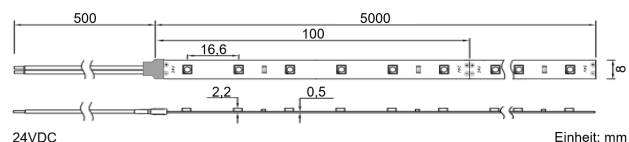

Produktinfo

Artikel:
LED Flex Stripe 5m kaltweiß (6400K) 3528 SMD
60 LEDs/m 24V IP22

Artikel-Nr.:
52152

EAN
4260238071937

Hersteller:
YULED

Preis:
22,90 €
Inhalt: 5 Lfd. Meter (4,58 € * / 1 Lfd. Meter)
inkl. MwSt. zzgl. Versandkosten

Farbmischung:	einfarbig
Farbtemperatur:	6400K
Betriebsspannung:	24V DC
Nennleistung pro Meter:	4,3W/m
Lichtstrom pro Meter:	520lm/m
Nennstrom pro Meter:	0,18A
Schnittmarken:	alle 50mm
Energieeffizienzklasse:	E
Dimmbar:	Ja
Farbwiedergabe Ra:	CRI >82
LED Chip:	SMD 3528
Abstrahlwinkel:	120°
Schutzart:	IP22
Anschlüsse:	2 x 50cm Kabel
Abstand LED:	16,6mm
Biegeradius:	30mm
LEDs pro Meter:	60
Breite PCB:	8mm
Abmessungen:	5000 x 8 x 2mm

Produktbeschreibung

Die Standardvariante der YULED™ LED Streifen, mit kleiner Bestückung aber identisch hoher Qualität und Zuverlässigkeit wie bei allen YULED™ LED Streifen.

Die YULED LED Stripes repräsentieren die neueste Generation einfarbiger, kaltweißer LED Beleuchtungsstreifen. Der Stripe verfügt über je 60x 3528 SMD LEDs pro Meter (Total: 300 LEDs / 5m) und ist stufenlos dimmbar.