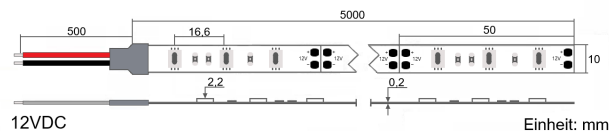

Produktinfo

Artikel:

LED Flex Stripe 5m warmweiss LK (2425K) 5050
SMD 60 LEDs/m 12V IP65

Artikel-Nr.:

54008

EAN

4260238074853

Hersteller:

YULED

Preis:

49,90 €

Inhalt: 5 Lfd. Meter (9,98 € * / 1 Lfd. Meter)

inkl. MwSt. zzgl. Versandkosten

Farbmischung:	einfarbig
Farbtemperatur:	2425K
Betriebsspannung:	12V DC
Nennleistung pro Meter:	12,9W/m
Lichtstrom pro Meter:	1245lm/m
Nennstrom pro Meter:	1,07A
Schnittmarken:	alle 50mm
Energieeffizienzklasse:	F
Dimmbar:	Ja
Farbwiedergabe Ra:	CRI >80
LED Chip:	SMD 5050
Abstrahlwinkel:	120°
Schutzart:	IP65
Anschlüsse:	2 x 50cm Kabel
Abstand LED:	16,6mm
Biegeradius:	30mm
LEDs pro Meter:	60
Breite PCB:	10mm
Abmessungen:	5000 x 10 x 2,2mm

Produktbeschreibung

Die Standardvariante der YULED™ LED Streifen, mit kleiner Bestückung aber identisch hoher Qualität und Zuverlässigkeit wie bei allen YULED™ LED Streifen.

Die YULED LED Stripes repräsentieren die neueste Generation einfarbiger, warmweißer LED Beleuchtungsstreifen. Der Stripe verfügt über je 60x 3528 SMD LEDs pro Meter (Total: 300 LEDs / 5m) und ist stufenlos dimmbar.