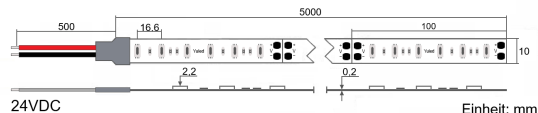

Produktinfo

Artikel:
LED Flex Stripe 5m warmweiss LK (2425K)
5050 SMD 60 LEDs/m 24V IP22

Artikel-Nr.:
54009

EAN
4260238074846

Hersteller:
YULED

Preis:
44,90 €
Inhalt: 5 Lfd. Meter (8,98 € * / 1 Lfd. Meter)
inkl. MwSt. zzgl. Versandkosten

Farbmischung:	einfarbig
Farbtemperatur:	2425K
Betriebsspannung:	24V DC
Nennleistung pro Meter:	12,9W/m
Lichtstrom pro Meter:	1225lm/m
Nennstrom pro Meter:	0,53A
Schnittmarken:	alle 100mm
Dimmbar:	Ja
Farbwiedergabe Ra:	CRI >80
LED Chip:	SMD 5050
Abstrahlwinkel:	120°
Schutzart:	IP22
Anschlüsse:	2 x 50cm Kabel
Abstand LED:	16,6mm
Biegeradius:	30mm
LEDs pro Meter:	60
Breite PCB:	10mm
Abmessungen:	5000 x 10 x 2,2mm

Produktbeschreibung

Die Standardvariante der YULED™ LED Streifen, mit kleiner Bestückung aber identisch hoher Qualität und Zuverlässigkeit wie bei allen YULED™ LED Streifen.

Die YULED LED Stripes repräsentieren die neueste Generation einfarbiger, warmweißer LED Beleuchtungsstreifen. Der Stripe verfügt über je 60x 3528 SMD LEDs pro Meter (Total: 300 LEDs / 5m) und ist stufenlos dimmbar.

Montage sind alle YULED™ LED Stripes rückseitig mit doppelseitigen, wärmeleitenden 3M Klebeband ausgestattet und bieten zusätzlich den Vorteil von beidseitig je 50cm offenen Kabelenden, welche eine flexible Installation gewährleisten.