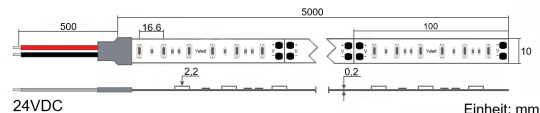

## Produktinfo

**Artikel:**  
LED Flex Stripe 5m warmweiss LK (2400K)  
5050 SMD 60 LEDs/m 24V IP65

**Artikel-Nr.:**  
54010

**EAN**  
4260238074877

**Hersteller:**  
YULED

**Preis:**  
49,90 €  
Inhalt: 5 Lfd. Meter (9,98 € \* / 1 Lfd. Meter)  
inkl. MwSt. zzgl. Versandkosten

<b>Farbmischung:</b>	einfarbig
<b>Farbtemperatur:</b>	2400K
<b>Betriebsspannung:</b>	24V DC
<b>Nennleistung pro Meter:</b>	12,9W/m
<b>Lichtstrom pro Meter:</b>	1245lm/m
<b>Nennstrom pro Meter:</b>	0,53A
<b>Schnittmarken:</b>	alle 100mm
<b>Energieeffizienzklasse:</b>	F
<b>Dimmbar:</b>	Ja
<b>Farbwiedergabe Ra:</b>	CRI >80
<b>LED Chip:</b>	SMD 5050
<b>Abstrahlwinkel:</b>	120°
<b>Schutzart:</b>	IP65
<b>Anschlüsse:</b>	2 x 50cm Kabel
<b>Abstand LED:</b>	16,6mm
<b>Biegeradius:</b>	30mm
<b>LEDs pro Meter:</b>	60
<b>Breite PCB:</b>	10mm
<b>Abmessungen:</b>	5000 x 10 x 2,2mm

## Produktbeschreibung

Die Standardvariante der YULED™ LED Streifen, mit kleiner Bestückung aber identisch hoher Qualität und Zuverlässigkeit wie bei allen YULED™ LED Streifen.

Die YULED LED Stripes repräsentieren die neueste Generation einfarbiger, warmweißer LED Beleuchtungsstreifen. Der Stripe verfügt über je 60x 3528 SMD LEDs pro Meter (Total: 300 LEDs / 5m) und ist stufenlos dimmbar.