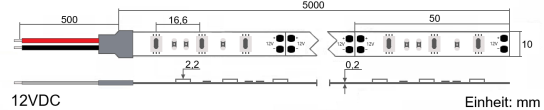

Produktinfo

Artikel:

LED Flex Stripe 5m warmweiss (3270K)
5050 SMD 60 LEDs/m 12V IP65

Artikel-Nr.:

52138

EAN

4260238071722

Hersteller:

YULED

Preis:

59,90 €

Inhalt: 5 Lfd. Meter (11,98 € * / 1 Lfd. Meter)

inkl. MwSt. zzgl. Versandkosten

PCB
10mm

Farbmischung:	einfarbig
Farbtemperatur:	3270K
Betriebsspannung:	12V DC
Nennleistung pro Meter:	11,9W/m
Lichtstrom pro Meter:	1280lm/m
Nennstrom pro Meter:	1,0A
Schnittmarken:	alle 50mm
Energieeffizienzklasse:	F
Dimmbar:	Ja
Farbwiedergabe Ra:	CRI >80
LED Chip:	SMD 5050
Abstrahlwinkel:	120°
Schutzart:	IP65
Anschlüsse:	2 x 50cm Kabel
Abstand LED:	16,6mm
Biegeradius:	30mm
LEDs pro Meter:	60
Breite PCB:	10mm
Abmessungen:	5000 x 10 x 2,2mm

Produktbeschreibung

Die Standardvariante der YULED™ LED Streifen, mit kleiner Bestückung aber identisch hoher Qualität und Zuverlässigkeit wie bei allen YULED™ LED Streifen.

Die YULED LED Stripes repräsentieren die neuste Generation einfarbiger, warmweißer LED Beleuchtungsstreifen. Der Stripe verfügt über je 60x 3528 SMD LEDs pro Meter (Total: 300 LEDs / 5m) und ist stufenlos dimmbar.

Alle unsere YULED™ LED Stripes zeichnet eine außerordentlich hochwertige Verarbeitungsqualität aus und sind für den konstanten Dauereinsatz im gewerblichen als auch privaten Gebrauch bestens gerüstet. Ein sorgfältiger Binning-Prozess gewährleistet eine konstante Performance der Stripes mit einem identischen Leistungsniveau aller Parameter. Zur einfachen Montage sind alle YULED™ LED Stripes rückseitig mit doppelseitigen, wärmeleitenden 3M Klebeband ausgestattet und bieten zusätzlich den Vorteil von beidseitig je 50cm offenen Kabelenden, welche eine flexible Installation gewährleisten.