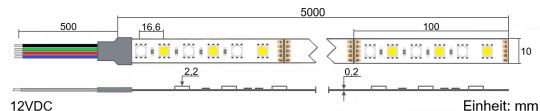

Farbmischung:	RGBW
Farbtemperatur:	6500K
Betriebsspannung:	12V DC
Nennleistung pro Meter:	14,4W/m
Lichtstrom pro Meter:	795lm/m
Nennstrom pro Meter:	1,2A
Schnittmarken:	alle 100mm
Energieeffizienzklasse:	F
Dimmbar:	Ja
Farbwiedergabe Ra:	CRI >80
LED Chip:	SMD 5050
Abstrahlwinkel:	120°
Schutzart:	IP65
Anschlüsse:	2 x 50cm Kabel
Abstand LED:	16,6mm
Biegeradius:	30mm
LEDs pro Meter:	60
Breite PCB:	10mm
Abmessungen:	5000 x 10 x 2,2mm

Produktbeschreibung

Mit RGBW LED Streifen von YULED können Sie eine frei steuerbare Beleuchtungen realisieren, die neben den individuellen Farbeffekten außerdem ein erstklassiges Weiß erzeugt. So können Sie mit unseren YULED LED Stripes im Handumdrehen eine optimale Kombination aus farblicher Effekt- und Allgemeinbeleuchtung umsetzen. Der RGBW 4in1 LED Streife enthält je Meter 60 4in1 SMD 5050 Leds mit den Farben Rot, Grün, Blau, sowie Kaltweiß. Durch die Kombination aller Farben in je einer LED ist die Leuchtdichte sehr hoch, die einzelnen Farben liegen sehr eng beieinander und sie bieten bei Mischfarben ein homogenes Bild ohne Farbabweichungen.

Dank der großen Anzahl LEDs pro Meter wird das Licht sehr ausgewogen verteilt und Sie werden schon nach wenigen Zentimetern Entfernung zu dem LED Streifen keine einzelnen Lichtpunkte mehr erkennen. Alle unsere LED Strips sind zur einfachen Montage rückseitig mit doppelseitigem 3M Klebeband ausgestattet und bieten den Vorteil von beidseitig je 50cm offenem Kabel, welches eine flexible Installation gewährleistet.

Sprechen Sie uns an und lassen sich von unseren Experten Ihr persönliches Angebot erstellen.

Alle unsere LED Streifen sind zur einfachen Montage rückseitig mit doppelseitigem 3M Klebeband ausgestattet und bieten den Vorteil eines doppelten Kabelstrippenanschlusses von je 50 cm Länge.