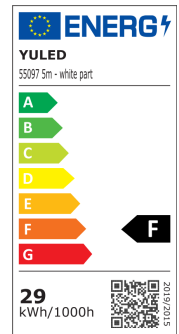

**Produktinfo**

**Artikel:**  
LED Flex Stripe 5m RGB-CW 5050 24V IP22  
SMD 60 LEDs/m

**Artikel-Nr.:**  
55097

**EAN**  
4260238070619

**Hersteller:**  
YULED

**Preis:**  
49,90 €  
Inhalt: 5 Lfd. Meter (9,98 € \* / 1 Lfd. Meter)  
inkl. MwSt. zzgl. Versandkosten

<b>Farbmischung:</b>	RGBW
<b>Farbtemperatur:</b>	6500K
<b>Betriebsspannung:</b>	24V DC
<b>Nennleistung pro Meter:</b>	14,4W/m
<b>Lichtstrom pro Meter:</b>	705lm/m
<b>Nennstrom pro Meter:</b>	0,6A
<b>Schnittmarken:</b>	alle 100mm
<b>Energieeffizienzklasse:</b>	F
<b>Dimmbar:</b>	Ja
<b>Farbwiedergabe Ra:</b>	CRI >80
<b>LED Chip:</b>	SMD 5050
<b>Abstrahlwinkel:</b>	120°
<b>Schutzart:</b>	IP22
<b>Anschlüsse:</b>	2 x 50cm Kabel
<b>Biegeradius:</b>	30mm
<b>LEDs pro Meter:</b>	60
<b>Breite PCB:</b>	10mm
<b>Abmessungen:</b>	5000 x 10 x 2,2mm

Durch die Kombination aller Farben ist die Leuchtdichte sehr hoch, die einzelnen Farben liegen sehr eng beieinander und sie bieten bei Mischfarben ein homogenes Bild ohne Farbabweichungen.

Dank der großen Anzahl LEDs pro Meter wird das Licht sehr ausgewogen verteilt und Sie werden schon nach wenigen Zentimetern Entfernung zu dem LED Streifen keine einzelnen Lichtpunkte mehr erkennen.