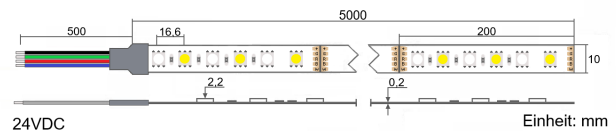

**Produktinfo**

**Artikel:**  
LED Flex Stripe 5m RGB-CW 5050 24V IP22  
SMD 60 LEDs/m

**Artikel-Nr.:**  
55097

**EAN**  
4260238070619

**Hersteller:**  
YULED

**Preis:**  
49,90 €  
Inhalt: 5 Lfd. Meter (9,98 € \* / 1 Lfd. Meter)  
inkl. MwSt. zzgl. Versandkosten

<b>Farbmischung:</b>	RGBW
<b>Farbtemperatur:</b>	6500K
<b>Betriebsspannung:</b>	24V DC
<b>Nennleistung pro Meter:</b>	14,4W/m
<b>Lichtstrom pro Meter:</b>	705lm/m
<b>Nennstrom pro Meter:</b>	0,6A
<b>Schnittmarken:</b>	alle 100mm
<b>Energieeffizienzklasse:</b>	F
<b>Dimmbar:</b>	Ja
<b>Farbwiedergabe Ra:</b>	CRI >80
<b>LED Chip:</b>	SMD 5050
<b>Abstrahlwinkel:</b>	120°
<b>Schutzart:</b>	IP22
<b>Anschlüsse:</b>	2 x 50cm Kabel
<b>Biegeradius:</b>	30mm
<b>LEDs pro Meter:</b>	60
<b>Breite PCB:</b>	10mm
<b>Abmessungen:</b>	5000 x 10 x 2,2mm

Durch die Kombination aller Farben ist die Leuchtdichte sehr hoch, die einzelnen Farben liegen sehr eng beieinander und sie bieten bei Mischfarben ein homogenes Bild ohne Farbabweichungen.

Dank der großen Anzahl LEDs pro Meter wird das Licht sehr ausgewogen verteilt und Sie werden schon nach wenigen Zentimetern Entfernung zu dem LED Streifen keine einzelnen Lichtpunkte mehr erkennen.

Alle unsere LED Strips sind zur einfachen Montage rückseitig mit doppelseitigem 3M Klebeband ausgestattet und