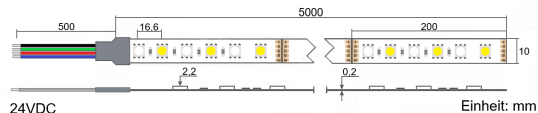

## Produktinfo

**Artikel:**  
LED Flex Stripe 5m RGB-CW 5050 24V  
IP22 SMD 60 LEDs/m

**Artikel-Nr.:**  
55097

**EAN**  
4260238070619

**Hersteller:**  
YULED

**Preis:**  
49,90 €  
Inhalt: 5 Lfd. Meter (9,98 € \* / 1 Lfd. Meter)  
inkl. MwSt. zzgl. Versandkosten

<b>Farbmischung:</b>	RGBW
<b>Farbtemperatur:</b>	6500K
<b>Betriebsspannung:</b>	24V DC
<b>Nennleistung pro Meter:</b>	14,4W/m
<b>Lichtstrom pro Meter:</b>	705lm/m
<b>Nennstrom pro Meter:</b>	0,6A
<b>Schnittmarken:</b>	alle 100mm
<b>Energieeffizienzklasse:</b>	F
<b>Dimmbar:</b>	Ja
<b>Farbwiedergabe Ra:</b>	CRI >80
<b>LED Chip:</b>	SMD 5050
<b>Abstrahlwinkel:</b>	120°
<b>Schutzart:</b>	IP22
<b>Anschlüsse:</b>	2 x 50cm Kabel
<b>Biegeradius:</b>	30mm
<b>LEDs pro Meter:</b>	60
<b>Breite PCB:</b>	10mm
<b>Abmessungen:</b>	5000 x 10 x 2,2mm

Durch die Kombination aller Farben ist die Leuchtdichte sehr hoch, die einzelnen Farben liegen sehr eng beieinander und sie bieten bei Mischfarben ein homogenes Bild ohne Farbabweichungen.

Dank der großen Anzahl LEDs pro Meter wird das Licht sehr ausgewogen verteilt und Sie werden schon nach wenigen Zentimetern Entfernung zu dem LED Streifen keine einzelnen Lichtpunkte mehr erkennen.

Alle unsere LED Strips sind zur einfachen Montage rückseitig mit doppelseitigem 3M Klebeband ausgestattet und bieten den Vorteil von beidseitig je 50cm offenem Kabel, welches eine flexible Installation gewährleistet.