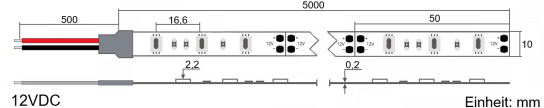

Produktinfo

Artikel:
LED Flex Stripe 5m kaltweiß (6425K) 5050
SMD 60 LEDs/m 12V IP22

Artikel-Nr.:
52141

EAN
4260238071692

Hersteller:
YULED

Preis:
44,90 €
Inhalt: 5 Lfd. Meter (8,98 € * / 1 Lfd. Meter)
inkl. MwSt. zzgl. Versandkosten

Farbmischung:	einfarbig
Farbtemperatur:	6425K
Betriebsspannung:	12V DC
Nennleistung pro Meter:	12,3W/m
Lichtstrom pro Meter:	1400lm/m
Nennstrom pro Meter:	1,02A
Schnittmarken:	alle 50mm
Energieeffizienzklasse:	F
Dimmbar:	Ja
Farbwiedergabe Ra:	CRI >81
LED Chip:	SMD 5050
Abstrahlwinkel:	120°
Schutzart:	IP22
Anschlüsse:	2 x 50cm Kabel
Abstand LED:	16,6mm
Biegeradius:	30mm
LEDs pro Meter:	60
Breite PCB:	10mm
Abmessungen:	5000 x 10 x 2,2mm

Produktbeschreibung

Die Standardvariante der YULED™ LED Streifen, mit kleiner Bestückung aber identisch hoher Qualität und Zuverlässigkeit wie bei allen YULED™ LED Streifen.

Die YULED LED Stripes repräsentieren die neuste Generation einfarbiger, kaltweißer LED Beleuchtungsstreifen. Der Stripe verfügt über je 60x 3528 SMD LEDs pro Meter (Total: 300 LEDs / 5m) und ist stufenlos dimmbar.

gewährleistet eine konstante Performance der Stripes mit einem identischen Leistungsniveau aller Parameter. Zur einfachen Montage sind alle YULED™ LED Stripes rückseitig mit doppelseitigen, wärmeleitenden 3M Klebeband ausgestattet und bieten zusätzlich den Vorteil von beidseitig je 50cm offenen Kabelenden, welche eine flexible Installation gewährleisten.