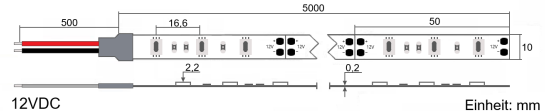

Farbmischung:	einfarbig
Farbtemperatur:	6425K
Betriebsspannung:	12V DC
Nennleistung pro Meter:	12,3W/m
Lichtstrom pro Meter:	1400lm/m
Nennstrom pro Meter:	1,02A
Schnittmarken:	alle 50mm
Energieeffizienzklasse:	F
Dimmbar:	Ja
Farbwiedergabe Ra:	CRI >81
LED Chip:	SMD 5050
Abstrahlwinkel:	120°
Schutzart:	IP22
Anschlüsse:	2 x 50cm Kabel
Abstand LED:	16,6mm
Biegeradius:	30mm
LEDs pro Meter:	60
Breite PCB:	10mm
Abmessungen:	5000 x 10 x 2,2mm

Produktbeschreibung

Die Standardvariante der YULED™ LED Streifen, mit kleiner Bestückung aber identisch hoher Qualität und Zuverlässigkeit wie bei allen YULED™ LED Streifen.

Die YULED LED Stripes repräsentieren die neuste Generation einfarbiger, kaltweißer LED Beleuchtungsstreifen. Der Stripe verfügt über je 60x 3528 SMD LEDs pro Meter (Total: 300 LEDs / 5m) und ist stufenlos dimmbar.

gewährleistet eine konstante Performance der Stripes mit einem identischen Leistungsniveau aller Parameter. Zur einfachen Montage sind alle YULED™ LED Stripes rückseitig mit doppelseitigen, wärmeleitenden 3M Klebeband ausgestattet und bieten zusätzlich den Vorteil von beidseitig je 50cm offenen Kabelenden, welche eine flexible Installation gewährleisten.