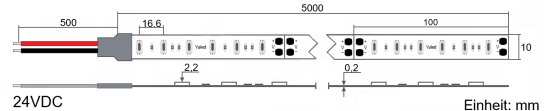

Farbmischung:	einfarbig
Farbtemperatur:	6425K
Betriebsspannung:	24V DC
Nennleistung pro Meter:	12,3W/m
Lichtstrom pro Meter:	1400lm/m
Nennstrom pro Meter:	0,51A
Schnittmarken:	alle 100mm
Energieeffizienzklasse:	F
Dimmbar:	Ja
Farbwiedergabe Ra:	CRI >81
LED Chip:	SMD 5050
Abstrahlwinkel:	120°
Schutzart:	IP22
Anschlüsse:	2 x 50cm Kabel
Abstand LED:	16,6mm
Biegeradius:	30mm
LEDs pro Meter:	60
Breite PCB:	10mm
Abmessungen:	5000 x 10 x 2,2mm

Produktbeschreibung

Die Standardvariante der YULED™ LED Streifen, mit kleiner Bestückung aber identisch hoher Qualität und Zuverlässigkeit wie bei allen YULED™ LED Streifen.

Die YULED LED Stripes repräsentieren die neuste Generation einfarbiger, kaltweißer LED Beleuchtungsstreifen. Der Stripe verfügt über je 60x 3528 SMD LEDs pro Meter (Total: 300 LEDs / 5m) und ist stufenlos dimmbar.

gewährleistet eine konstante Performance der Stripes mit einem identischen Leistungsniveau aller Parameter. Zur einfachen Montage sind alle YULED™ LED Stripes rückseitig mit doppelseitigen, wärmeleitenden 3M Klebeband ausgestattet und bieten zusätzlich den Vorteil von beidseitig je 50cm offenen Kabelenden, welche eine flexible Installation gewährleisten.