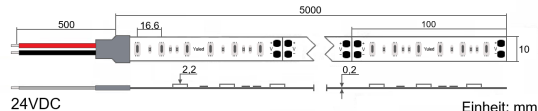

Produktinfo

Artikel:

LED Flex Stripe 5m kaltweiß (6425K) 5050
SMD 60 LEDs/m 24V IP65

Artikel-Nr.:

52144

EAN

4260238071685

Hersteller:

YULED

Preis:

49,90 €

Inhalt: 5 Lfd. Meter (9,98 € * / 1 Lfd. Meter)

inkl. MwSt. zzgl. Versandkosten

Farbmischung:	einfarbig
Farbtemperatur:	6425K
Betriebsspannung:	24V DC
Nennleistung pro Meter:	12,3W/m
Lichtstrom pro Meter:	1400lm/m
Nennstrom pro Meter:	0,51A
Schnittmarken:	alle 100mm
Energieeffizienzklasse:	F
Dimmbar:	Ja
Farbwiedergabe Ra:	CRI >81
LED Chip:	SMD 5050
Abstrahlwinkel:	120°
Schutzart:	IP65
Anschlüsse:	2 x 50cm Kabel
Abstand LED:	16,6mm
Biegeradius:	30mm
LEDs pro Meter:	60
Breite PCB:	10mm
Abmessungen:	5000 x 10 x 2,2mm

Produktbeschreibung

Die Standardvariante der YULED™ LED Streifen, mit kleiner Bestückung aber identisch hoher Qualität und Zuverlässigkeit wie bei allen YULED™ LED Streifen.

Die YULED LED Stripes repräsentieren die neuste Generation einfarbiger, kaltweißer LED Beleuchtungsstreifen. Der Stripe verfügt über je 60x 3528 SMD LEDs pro Meter (Total: 300 LEDs / 5m) und ist stufenlos dimmbar.

gewährleistet eine konstante Performance der Stripes mit einem identischen Leistungsniveau aller Parameter. Zur einfachen Montage sind alle YULED™ LED Stripes rückseitig mit doppelseitigen, wärmeleitenden 3M Klebeband ausgestattet und bieten zusätzlich den Vorteil von beidseitig je 50cm offenen Kabelenden, welche eine flexible Installation gewährleisten.