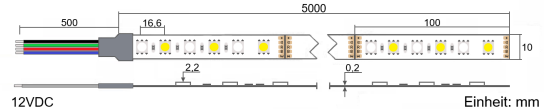

Produktinfo

Artikel:

LED Flex Stripe 5m RGB-WW 5050 SMD 60
LEDs/m 12V IP65

Artikel-Nr.:

52134

EAN

4260238076901

Hersteller:

YULED

Preis:

59,90 €

Inhalt: 5 Lfd. Meter (11,98 € * / 1 Lfd. Meter)

inkl. MwSt. zzgl. Versandkosten

Farbmischung:	RGBW
Farbtemperatur:	2700K
Betriebsspannung:	12V DC
Nennleistung pro Meter:	14,4W/m
Lichtstrom pro Meter:	705lm/m
Nennstrom pro Meter:	1,2A
Schnittmarken:	alle 100mm
Energieeffizienzklasse:	G
Dimmbar:	Ja
Farbwiedergabe Ra:	CRI >80
LED Chip:	SMD 5050
Abstrahlwinkel:	120°
Schutzart:	IP65
Anschlüsse:	2 x 50cm Kabel
Biegeradius:	30mm
LEDs pro Meter:	60
Breite PCB:	10mm
Abmessungen:	5000 x 10 x 2,2mm

Der RGBW 4in1 LED Streife enthält je Meter 60 4in1 SMD 5050 Leds mit den Farben Rot, Grün, Blau, sowie Warmweiß.

Durch die Kombination aller Farben in je einer LED ist die Leuchtdichte sehr hoch, die einzelnen Farben liegen sehr eng beieinander und sie bieten bei Mischfarben ein homogenes Bild ohne Farbabweichungen.

Dank der großen Anzahl LEDs pro Meter wird das Licht sehr ausgewogen verteilt und Sie werden schon nach wenigen

Zentimetern Entfernung zu dem LED Streifen keine einzelnen Lichtpunkte mehr erkennen.

Alle unsere LED Strips sind zur einfachen Montage rückseitig mit doppelseitigem 3M Klebeband ausgestattet und bieten den Vorteil von beidseitig je 50cm offenem Kabel, welches eine flexible Installation gewährleistet.