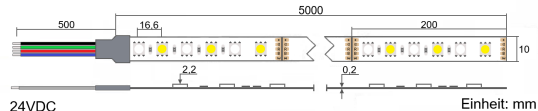

Produktinfo

Artikel:
LED Flex Stripe 5m RGB-WW 5050 SMD 60
LEDs/m 24V IP65

Artikel-Nr.:
55096

EAN
4260238070992

Hersteller:
YULED

Preis:
59,90 €
Inhalt: 5 Lfd. Meter (11,98 € * / 1 Lfd. Meter)
inkl. MwSt. zzgl. Versandkosten

Farbmischung:	RGBW
Farbtemperatur:	2700K
Betriebsspannung:	24V DC
Nennleistung pro Meter:	14,4W/m
Lichtstrom pro Meter:	705lm/m
Nennstrom pro Meter:	0,6A
Schnittmarken:	alle 200mm
Energieeffizienzklasse:	F
Dimmbar:	Ja
Farbwiedergabe Ra:	CRI >80
LED Chip:	SMD 5050
Abstrahlwinkel:	120°
Schutzart:	IP65
Anschlüsse:	2 x 50cm Kabel
Biegeradius:	30mm
LEDs pro Meter:	60
Breite PCB:	10mm
Abmessungen:	5000 x 10 x 2,2mm

Produktbeschreibung

Mit RGBW LED Streifen von YULED können Sie eine frei steuerbare Beleuchtungen realisieren, die neben den individuellen Farbeffekten außerdem ein erstklassiges Weiß erzeugt. So können Sie mit unseren YULED LED Stripes im Handumdrehen eine optimale Kombination aus farblicher Effekt- und Allgemeinbeleuchtung umsetzen. Durch die Kombination aller Farben ist die Leuchtdichte sehr hoch, die einzelnen Farben liegen sehr eng beieinander und sie bieten bei Mischfarben ein homogenes Bild ohne Farbabweichungen. Dank der großen Anzahl LEDs pro Meter wird das Licht sehr ausgewogen verteilt und Sie werden schon nach wenigen Zentimetern Entfernung zu dem LED Streifen keine einzelnen Lichtpunkte mehr erkennen.

Alle unsere LED Strips sind zur einfachen Montage rückseitig mit doppelseitigem 3M Klebeband ausgestattet und bieten den Vorteil von beidseitig je 50cm offenem Kabel, welches eine flexible Installation gewährleistet.
Ab einer Mindestbestellmenge von 30 Laufmetern können wir diesen LED Stripes in Ihrer individuellen Wunschlänge, von 0,20 – 20,00 Meter (in 0,10 m Schritten) anfertigen. Auch weitere Individualisierungen (Anschlusskabel, etc.) sind möglich.
Sprechen Sie uns an und lassen sich von unseren Experten Ihr persönliches Angebot erstellen.