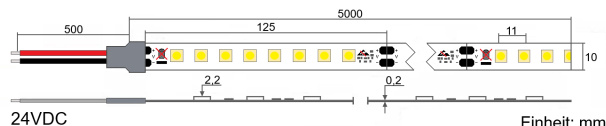

Produktinfo

Artikel:
High Efficiency LED Flex Stripe 5m 2750K 5050
SMD 144 LEDs/m 24VDC

Artikel-Nr.:
61308

EAN
4260504571529

Hersteller:
YULED

Preis:
129,90 €
Inhalt: 5 Lfd. Meter (25,98 € * / 1 Lfd. Meter)
inkl. MwSt. zzgl. Versandkosten

Farbmischung:	einfarbig
Farbtemperatur:	2750K
Betriebsspannung:	24V DC
Nennleistung pro Meter:	24,8W
Lichtstrom pro Meter:	4470lm/m
Nennstrom pro Meter:	1,03A
Schnittmarken:	alle 55,55mm
Energieeffizienzklasse:	C
Dimmbar:	Ja
Farbwiedergabe Ra:	CRI >80
LED Chip:	SMD 5050
Abstrahlwinkel:	120°
Schutzart:	IP20
Anschlüsse:	2 x 50cm Kabel
Abstand LED:	3mm
Biegeradius:	30mm
LEDs pro Meter:	144
Breite PCB:	15mm
Abmessungen:	5000 x 15 x 2,2mm

Produktbeschreibung

Dieser leistungsstarke High-Power LED Streifen mit einer Leuchtstärke von 4470lm/m. (Lumen pro Meter) zeichnet sich besonders durch seine sehr hohe Effizienz von 24,79W/m. (Watt pro Meter) aus.