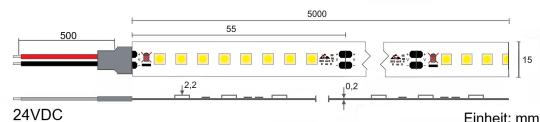

## Produktinfo

**Artikel:**  
High Efficiency LED Flex Stripe 5m 2750K  
5050 SMD 144 LEDs/m 24VDC

**Artikel-Nr.:**  
61308

**EAN**  
4260504571529

**Hersteller:**  
YULED

**Preis:**  
129,90 €  
Inhalt: 5 Lfd. Meter (25,98 € \* / 1 Lfd. Meter)  
inkl. MwSt. zzgl. Versandkosten

<b>Farbmischung:</b>	einfarbig
<b>Farbtemperatur:</b>	2750K
<b>Betriebsspannung:</b>	24V DC
<b>Nennleistung pro Meter:</b>	24,8W
<b>Lichtstrom pro Meter:</b>	4470lm/m
<b>Nennstrom pro Meter:</b>	1,03A
<b>Schnittmarken:</b>	alle 55,55mm
<b>Energieeffizienzklasse:</b>	C
<b>Dimmbar:</b>	Ja
<b>Farbwiedergabe Ra:</b>	CRI >80
<b>LED Chip:</b>	SMD 5050
<b>Abstrahlwinkel:</b>	120°
<b>Schutzart:</b>	IP20
<b>Anschlüsse:</b>	2 x 50cm Kabel
<b>Abstand LED:</b>	3mm
<b>Biegeradius:</b>	30mm
<b>LEDs pro Meter:</b>	144
<b>Breite PCB:</b>	15mm
<b>Abmessungen:</b>	5000 x 15 x 2,2mm

## Produktbeschreibung

Dieser leistungsstarke High-Power LED Streifen mit einer Leuchtstärke von 4470lm/m. (Lumen pro Meter) zeichnet sich besonders durch seine sehr hohe Effizienz von 24,79W/m. (Watt pro Meter) aus.

Ab einer Mindestbestellmenge von 30 Laufmetern können wir diesen LED Stripes in Ihrer individuellen Wunschlänge, von 0,20 – 20,00 Meter (in 0,10 m Schritten) anfertigen. Auch weitere Individualisierungen (Anschlusskabel, etc.) sind möglich.