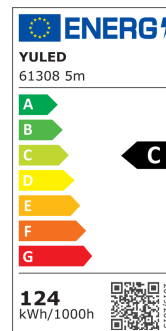

Produktinfo

Artikel:
High Efficiency LED Flex Stripe 5m 2750K 5050
SMD 144 LEDs/m 24VDC

Artikel-Nr.:
61308

EAN
4260504571529

Hersteller:
YULED

Preis:
129,90 €
Inhalt: 5 Lfd. Meter (25,98 € * / 1 Lfd. Meter)
inkl. MwSt. zzgl. Versandkosten

Farbmischung:	einfarbig
Farbtemperatur:	2750K
Betriebsspannung:	24V DC
Nennleistung pro Meter:	24,8W
Lichtstrom pro Meter:	4470lm/m
Nennstrom pro Meter:	1,03A
Schnittmarken:	alle 55,55mm
Energieeffizienzklasse:	C
Dimmbar:	Ja
Farbwiedergabe Ra:	CRI >80
LED Chip:	SMD 5050
Abstrahlwinkel:	120°
Schutzart:	IP20
Anschlüsse:	2 x 50cm Kabel
Abstand LED:	3mm
Biegeradius:	30mm
LEDs pro Meter:	144
Breite PCB:	15mm
Abmessungen:	5000 x 15 x 2,2mm

Produktbeschreibung

Dieser leistungsstarke High-Power LED Streifen mit einer Leuchtstärke von 4470lm/m. (Lumen pro Meter) zeichnet sich besonders durch seine sehr hohe Effizienz von 24,79W/m. (Watt pro Meter) aus.