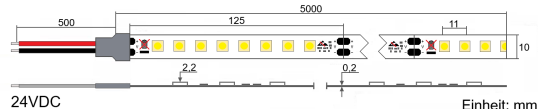

Farbmischung:	einfarbig
Farbtemperatur:	6040K
Betriebsspannung:	24V DC
Nennleistung pro Meter:	11,4W/m
Lichtstrom pro Meter:	2270lm/m
Nennstrom pro Meter:	0,475A
Schnittmarken:	alle 125mm
Energieeffizienzklasse:	C
Dimmbar:	Ja
Farbwiedergabe Ra:	CRI >80
LED Chip:	SMD 5050
Abstrahlwinkel:	120°
Schutzart:	IP20
Anschlüsse:	2 x 50cm Kabel
Abstand LED:	15,6mm
Biegeradius:	20mm
LEDs pro Meter:	64
Breite PCB:	10mm
Abmessungen:	5000 x 10 x 2,2mm

Produktbeschreibung

Dieser leistungsstarke High-Power LED Streifen mit einer Leuchtkraft von 2270lm/m. (Lumen pro Meter) zeichnet sich besonders durch die sehr hohe Effizienz von gerade mal 11,4W/m. (Watt pro Meter) aus.

Wattausbeute pro Meter bemerkbar macht.

Alle unsere LED Strips sind zur einfachen Montage rückseitig mit doppelseitigem 3M Klebeband ausgestattet und bieten den Vorteil von beidseitig je 50cm offenem Kabel, welches eine flexible Installation gewährleistet. Ab einer Mindestbestellmenge von 30 Laufmetern können wir diesen LED Stripes in Ihrer individuellen Wunschlänge, von 0,20 – 20,00 Meter (in 0,10 m Schritten) anfertigen. Auch weitere Individualisierungen (Anschlusskabel, etc.) sind möglich.