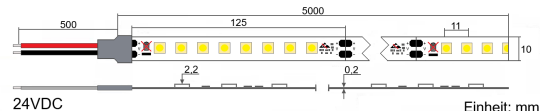

## Produktinfo

**Artikel:**  
High Efficiency LED Flex Stripe 5m 4000K  
5050 SMD 64 LEDs/m 24VDC

**Artikel-Nr.:**  
61311

**EAN**  
4260504571550

**Hersteller:**  
YULED

**Preis:**  
89,90 €  
Inhalt: 5 Lfd. Meter (17,98 € \* / 1 Lfd. Meter)  
inkl. MwSt. zzgl. Versandkosten

<b>Farbmischung:</b>	einfarbig
<b>Farbtemperatur:</b>	4000K
<b>Betriebsspannung:</b>	24V DC
<b>Nennleistung pro Meter:</b>	11,4W/m
<b>Lichtstrom pro Meter:</b>	2265lm/m
<b>Nennstrom pro Meter:</b>	0,475A
<b>Schnittmarken:</b>	alle 125mm
<b>Energieeffizienzklasse:</b>	C
<b>Dimmbar:</b>	Ja
<b>Farbwiedergabe Ra:</b>	CRI >81
<b>LED Chip:</b>	SMD 5050
<b>Abstrahlwinkel:</b>	120°
<b>Schutzart:</b>	IP20
<b>Anschlüsse:</b>	2 x 50cm Kabel
<b>Abstand LED:</b>	11mm
<b>Biegeradius:</b>	20mm
<b>LEDs pro Meter:</b>	64
<b>Breite PCB:</b>	10mm
<b>Abmessungen:</b>	5000 x 10 x 2,2mm

## Produktbeschreibung

Dieser leistungsstarke High-Efficiency LED Streifen mit einer Leuchtstärke von über 2265lm/m. (Lumen pro Meter) zeichnet sich besonders durch seine sehr hohe Effizienz 11,5W/m. (Watt pro Meter) aus.

Alle unsere LED Strips sind zur einfachen Montage rückseitig mit doppelseitigem 3M Klebeband ausgestattet und bieten den Vorteil von beidseitig je 50cm offenem Kabel, welches eine flexible Installation gewährleistet.