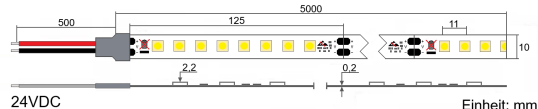

Farbmischung:	einfarbig
Farbtemperatur:	4000K
Betriebsspannung:	24V DC
Nennleistung pro Meter:	11,4W/m
Lichtstrom pro Meter:	2265lm/m
Nennstrom pro Meter:	0,475A
Schnittmarken:	alle 125mm
Energieeffizienzklasse:	C
Dimmbar:	Ja
Farbwiedergabe Ra:	CRI >81
LED Chip:	SMD 5050
Abstrahlwinkel:	120°
Schutzart:	IP20
Anschlüsse:	2 x 50cm Kabel
Abstand LED:	11mm
Biegeradius:	20mm
LEDs pro Meter:	64
Breite PCB:	10mm
Abmessungen:	5000 x 10 x 2,2mm

Produktbeschreibung

Dieser leistungsstarke High-Efficiency LED Streifen mit einer Leuchtstärke von über 2265lm/m. (Lumen pro Meter) zeichnet sich besonders durch seine sehr hohe Effizienz 11,5W/m. (Watt pro Meter) aus.

Alle unsere LED Strips sind zur einfachen Montage rückseitig mit doppelseitigem 3M Klebeband ausgestattet und bieten den Vorteil von beidseitig je 50cm offenem Kabel, welches eine flexible Installation gewährleistet.

Ab einer Mindestbestellmenge von 30 Laufmetern können wir diesen LED Stripes in Ihrer individuellen Wunschlänge, von 0,20 – 20,00 Meter (in 0,10 m Schritten) anfertigen. Auch weitere Individualisierungen (Anschlusskabel, etc.) sind möglich. Sprechen Sie uns an und lassen sich von unseren Experten Ihr persönliches Angebot erstellen.