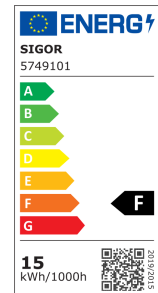

Produktinfo

Artikel:
ES111 LED Leuchtmittel Luxar Glas 15W
3000K GU10 1100lm 25° dimmbar

Artikel-Nr.:
61330

EAN
4028085574915

Hersteller:
SIGOR

Preis:
24,90 €
Inhalt: 1 Stück
inkl. MwSt. zzgl. Versandkosten

Typ:	Reflektor
Lichtfarbe:	Warmweiß
Farbtemperatur:	3000K
Leistung:	15W
Sockel:	GU10
Abstrahlwinkel:	25°
Betriebsspannung:	230V AC
Mittlere Lebensdauer:	15000h
Farbwiedergabe Ra:	CRI >90
Lichtstrom:	1100lm
Schutzart:	IP20
Dimmbar:	Ja

Produktbeschreibung

Die 15W LUXAR ES111 ist bedingt durch die hochwertige Linsenoptik optimal für Objekt- und Designleuchten geeignet. Ihre Farbwiedergabe mit einem RA-Wert von 90 lässt alles farbgetreu erstrahlen. Die vielen Varianten des Moduls in Lichtfarbe und Ausstrahlwinkeln ermöglichen eine breite Abdeckung der verschiedenen Einsatzfelder. Der niedrige Stromverbrauch der LED wird durch die gute Energieeffizienzklasse bestätigt.