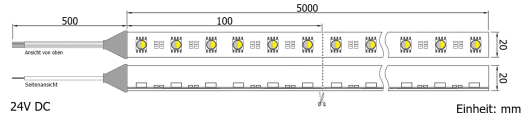

Produktinfo

Artikel:
LED Flex Stripe NEON-TUBE RGBW 24V
DC 60LEDs/m IP67 S2020 topview

Artikel-Nr.:
61497

EAN
4260504571901

Hersteller:
YULED

Preis:
119,90 €
Inhalt: 5 Lfd. Meter (23,98 € * / 1 Lfd. Meter)
inkl. MwSt. zzgl. Versandkosten

Farbmischung:	RGBW
Farbtemperatur:	3000K
Betriebsspannung:	24V DC
Nennleistung pro Meter:	19,2W/m
Lichtstrom pro Meter:	670lm
Nennstrom pro Meter:	0,19A
Schnittmarken:	alle 100mm
Energieeffizienzklasse:	D
Dimmbar:	Ja
Farbwiedergabe Ra:	CRI >85
LED Chip:	SMD 5050
Abstrahlwinkel:	120°
Schutzart:	IP67
Anschlüsse:	Kabel
Abstand LED:	16,6mm
Biegeradius:	50mm
LEDs pro Meter:	60
Breite PCB:	20mm
Abmessungen:	5000 x 20 x 20mm

Produktbeschreibung

Ganz neu im Sortiment bieten wir Ihnen nun den LED NEON-TUBE Stripe von YULED™ an. Das Besondere bietet der "Top-View-Bau", welcher den flachen, bündigen Einbau ohne Wölbung ermöglicht - kombiniert mit dem hohen Biegeradius wird dieser Stripe zu einem echten Allroundtalent!