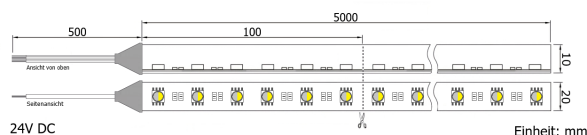

Produktinfo

Artikel:
LED Flex Stripe NEON-TUBE RGBW 24V DC
60LEDsm IP67 S1020 sideview

Artikel-Nr.:
61508

EAN
4260504571918

Hersteller:
YULED

Preis:
119,90 €
Inhalt: 5 Lfd. Meter (23,98 € * / 1 Lfd. Meter)
inkl. MwSt. zzgl. Versandkosten

Farbmischung:	RGBW
Farbtemperatur:	3000K
Betriebsspannung:	24V DC
Nennleistung pro Meter:	19,2W/m
Lichtstrom pro Meter:	470lm/m
Nennstrom pro Meter:	0,8A
Schnittmarken:	alle 100mm
Energieeffizienzklasse:	D
Dimmbar:	Ja
Farbwiedergabe Ra:	CRI >85
LED Chip:	SMD 5050
Abstrahlwinkel:	120°
Schutzart:	IP67
Anschlüsse:	Kabel
Abstand LED:	16,6mm
Biegeradius:	40mm
LEDs pro Meter:	60
Breite PCB:	10mm
Abmessungen:	5000 x 10 x 20mm

Produktbeschreibung

Der LED NEON-TUBE Stripe von YULED™ gilt als neuartiges Allroundtalent auf dem LED-Markt! Durch die seitliche Abstrahlung kann ein flacher, bündiger Einbau ohne Wölbung erfolgen. Der hohe Biegeradius des opalweißen Schlauchmaterials in Verbindung mit der gleichmäßigen Ausleuchtung ohne sichtbare Einzel-LEDs macht diesen Stripe zur Topwahl mit verschiedenen Einsatz- und Anwendungsmöglichkeiten.