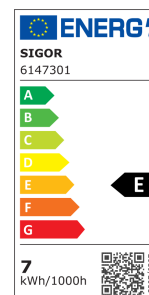

#### Produktinfo

**Artikel:**  
LED Filament Leuchtmittel 7W E27 806lm  
2700K

**Artikel-Nr.:**  
61513

**EAN**  
4028085614734

**Hersteller:**  
SIGOR

**Preis:**  
6,30 €  
Inhalt: 1 Stück  
inkl. MwSt. zzgl. Versandkosten

|                              |             |
|------------------------------|-------------|
| <b>Typ:</b>                  | Filament    |
| <b>Lichtfarbe:</b>           | Warmweiß    |
| <b>Farbtemperatur:</b>       | 2700K       |
| <b>Leistung:</b>             | 7W          |
| <b>Sockel:</b>               | E27         |
| <b>Abstrahlwinkel:</b>       | 300°        |
| <b>Betriebsspannung:</b>     | 230V AC     |
| <b>Mittlere Lebensdauer:</b> | 15000h      |
| <b>Farbwiedergabe Ra:</b>    | CRI >90     |
| <b>Lichtstrom:</b>           | 806lm       |
| <b>Schutzart:</b>            | IP20        |
| <b>Dimmbar:</b>              | dim-to-warm |

Ihre Farbwiedergabe mit einem RA-Wert von 90 lässt alles farbgetreu erstrahlen. Der niedrige Stromverbrauch der Filament wird durch die gute Energieeffizienzklasse bestätigt. Das Lumenpaket unsere Filament lässt sich mit einer 60W herkömmlichen Glühlampe vergleichen. Ihre klarer Glaskolben legt den Blick frei auf die ausgereifte Technik des Leuchtmittels.