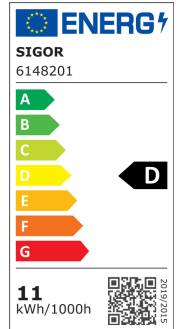

Produktinfo

Artikel:

LED Filament Leuchtmittel 11W E27 1521lm
2700K

Artikel-Nr.:

61514

EAN

4028085614826

Hersteller:

SIGOR

Preis:

12,90 €

Inhalt: 1 Stück

inkl. MwSt. zzgl. Versandkosten

Typ:	Filament
Lichtfarbe:	Warmweiß
Farbtemperatur:	2700K
Leistung:	11W
Sockel:	E27
Abstrahlwinkel:	300°
Betriebsspannung:	230V AC
Mittlere Lebensdauer:	15000h
Farbwiedergabe Ra:	CRI >90
Lichtstrom:	1521lm
Schutzart:	IP20
Dimmbar:	dim-to-warm

Ihre Farbwiedergabe mit einem RA-Wert von 90 lässt alles farbgetreu erstrahlen. Der niedrige Stromverbrauch der Filament wird durch die gute Energieeffizienzklasse bestätigt. Das Lumenpaket unsere Filament lässt sich mit einer 100W herkömmlichen Glühlampe vergleichen. Ihre klarer Glaskolben legt den Blick frei auf die ausgereifte Technik des Leuchtmittels.