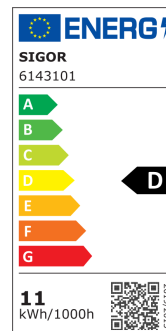

Produktinfo

Artikel:

LED Filament Leuchtmittel 10,5W E27 1521lm
2700K

Artikel-Nr.:

61519

EAN

4028085614314

Hersteller:

SIGOR

Preis:

9,90 €

Inhalt: 1 Stück

inkl. MwSt. zzgl. Versandkosten

Typ:	Filament
Lichtfarbe:	Warmweiß
Farbtemperatur:	2700K
Leistung:	10,5W
Sockel:	E27
Abstrahlwinkel:	300°
Betriebsspannung:	230V AC
Mittlere Lebensdauer:	15000h
Farbwiedergabe Ra:	CRI >90
Lichtstrom:	1521lm
Schutzart:	IP20
Dimmbar:	nein

Produktbeschreibung

Diese 10,5W Filament Normallampe ist durch Ihren klassischen Look der optimale Ersatz für traditionelle Glühlampen. Sie ist mit der modernsten Filamenttechnologie ausgestattet. Ihre Farbwiedergabe mit einem RA-Wert von 90 lässt alles farbgetreu erstrahlen. Durch die Entnahme der Dimmfunktion konnte auf nicht gewünschte Funktionalität verzichtet und somit noch preisattraktiver angeboten werden. Das Leuchtmittel lässt sich mit einer 100W herkömmlichen Glühlampe vergleichen. Ihre klarer Glaskolben legt den Blick frei auf die ausgefeilte Technik des Leuchtmittels.