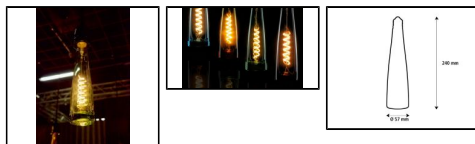

Produktinfo

Artikel:
LED FLOWER Bulb Gelb E27 6,5W 280lm
1900K

Artikel-Nr.:
61618

EAN
4260751131033

Hersteller:
SEGULA

Preis:
32,95 €
Inhalt: 1 Stück
inkl. MwSt. zzgl. Versandkosten

Typ:	Effekt/Deko
Lichtfarbe:	Warmweiß
Farbtemperatur:	1900K
Leistung:	6,5W
Sockel:	E27
Abstrahlwinkel:	330°
Betriebsspannung:	220 ~ 240V AC
Mittlere Lebensdauer:	20000h
Farbwiedergabe Ra:	CRI >85
Lichtstrom:	280lm
Schutzart:	IP22
Dimmbar:	Ja