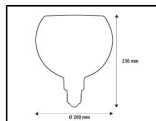

Produktbeschreibung

Die absolute Neuheit auf dem LED Markt! Schwebendes Licht. Mit der ausgeklügelten und patentierten Soft-Filament-Technologie machen die neuen LED Lampen aus der Floating Serie den Anschein, als würden sie schweben. Ob im heimischen Wohnzimmer oder im großzügigen Hotel-Foyer. Verschiedene Größen, Formen und Glasfarben lassen keine Wünsche offen. Von der kleinen Reflektorform bis hin zum großen Globe im edlen Rauchglas. Lassen Sie sich inspirieren und faszinieren!

Dieses Leuchtmittel ist ein Spezialprodukt (Dekorationsartikel) und nicht energie kennzeichnungspflichtig.