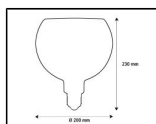

Produktinfo

Artikel:
LED Floating GLOBE 200 Rauchglas Grau
E27 6W 300lm 1900K

Artikel-Nr.:
61623

EAN
4260751130586

Hersteller:
SEGULA

Preis:
79,90 €
Inhalt: 1 Stück
inkl. MwSt. zzgl. Versandkosten

Typ:	Effekt/Deko
Lichtfarbe:	Warmweiß
Farbtemperatur:	1900K
Leistung:	6W
Sockel:	E27
Abstrahlwinkel:	330°
Betriebsspannung:	220 ~ 240V AC
Mittlere Lebensdauer:	20000h
Farbwiedergabe Ra:	CRI >90
Lichtstrom:	300lm
Schutzart:	IP22
Dimmbar:	Ja