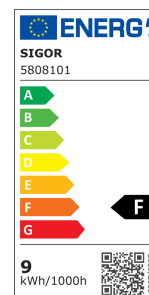

Produktinfo

Artikel:
LED Leuchtmittel Ecolux opal SMD 8,5W
E27 806lm 2700K ~ 2200K dim-to-warm

Artikel-Nr.:
61640

EAN
4028085580817

Hersteller:
SIGOR

Preis:
4,90 €
Inhalt: 1 Stück
inkl. MwSt. zzgl. Versandkosten

Typ:	Ecolux
Lichtfarbe:	dim-to-warm CND
Farbtemperatur:	2700K-2200K
Leistung:	8,5W
Sockel:	E27
Abstrahlwinkel:	240°
Betriebsspannung:	230V AC
Mittlere Lebensdauer:	15000h
Farbwiedergabe Ra:	CRI >80
Lichtstrom:	806lm
Schutzart:	IP20
Dimmbar:	dim-to-warm, Ja

Produktbeschreibung

Die 9,5W Ecolux Normallampe ist unser wirtschaftlichstes LED-Leuchtmittel. Sie verfolgt das Motto gutes Licht zum Einstiegspreis. Sie ist mit der modernsten LED-Technologie ausgestattet und weißt somit eine hohe Dimmerkompatibilität auf. Die Ecolux besitzt eine Dim-To-Warm Technologie und zeichnet sich mit der Absenkung der Lichtfarbe beim Dimmen von 2.700K zu 2.200K aus. Die Lampe verändert die Lichtfarbe beim Dimmen so wie eine traditionelle Glühlampe.