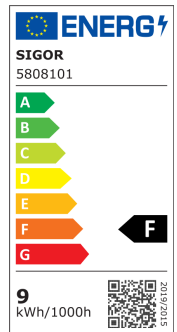

##### Artikel:

LED Leuchtmittel Ecolux opal SMD 8,5W E27  
806lm 2700K ~ 2200K dim-to-warm

##### Preis:

4,90 €

Inhalt: 1 Stück

inkl. MwSt. zzgl. Versandkosten

<b>Typ:</b>	Ecolux
<b>Lichtfarbe:</b>	dim-to-warm CND
<b>Farbtemperatur:</b>	2700K-2200K
<b>Leistung:</b>	8,5W
<b>Socket:</b>	E27
<b>Abstrahlwinkel:</b>	240°
<b>Betriebsspannung:</b>	230V AC
<b>Mittlere Lebensdauer:</b>	15000h
<b>Farbwiedergabe Ra:</b>	CRI >80
<b>Lichtstrom:</b>	806lm
<b>Schutzart:</b>	IP20
<b>Dimmbar:</b>	dim-to-warm, Ja

#### Produktbeschreibung

Die 9,5W Ecolux Normallampe ist unser wirtschaftlichstes LED-Leuchtmittel. Sie verfolgt das Motto gutes Licht zum Einstiegspreis. Sie ist mit der modernsten LED-Technologie ausgestattet und weist somit eine hohe Dimmerkompatibilität auf. Die Ecolux besitzt eine Dim-To-Warm Technologie und zeichnet sich mit der Absenkung der Lichtfarbe beim Dimmen von 2.700K zu 2.200K aus. Die Lampe verändert die Lichtfarbe beim Dimmen so wie eine traditionelle Glühlampe.

Der niedrige Stromverbrauch der Ecolux wird durch die gute Energieeffizienzklasse bestätigt. Das Lumenpaket des Filaments lässt sich mit einer 60W herkömmlichen Glühlampe vergleichen. Das Leuchtmittel besitzt eine opalisierte Kunststoffabdeckung für eine schattenfreie Ausleuchtung.