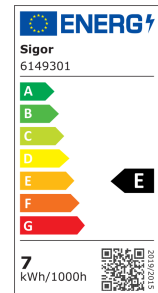

**Produktinfo**

**Artikel:**  
LED Filament Leuchtmittel Edison Klar 7W  
E27 806lm 2700K~2200K dim-to-warm

**Artikel-Nr.:**  
61674

**EAN**  
4028085614932

**Hersteller:**  
SIGOR

**Preis:**  
11,50 €  
Inhalt: 1 Stück  
inkl. MwSt. zzgl. Versandkosten

<b>Typ:</b>	Filament
<b>Lichtfarbe:</b>	Warmweiß
<b>Farbtemperatur:</b>	2700K ~ 2200K
<b>Leistung:</b>	7W
<b>Sockel:</b>	E27
<b>Abstrahlwinkel:</b>	300°
<b>Betriebsspannung:</b>	230V AC
<b>Mittlere Lebensdauer:</b>	15000h
<b>Farbwiedergabe Ra:</b>	CRI >90
<b>Lichtstrom:</b>	806lm
<b>Schutzart:</b>	IP20
<b>Dimmbar:</b>	dim-to-warm, Ja

**Produktbeschreibung**

Unsere 7W Filament Rustikalampe ist durch Ihren klassischen Look der optimale Ersatz für traditionelle Glühlampen. Die bekannte Edison Glühlampe ist mit der modernsten LED-Technologie ausgestattet und weist somit eine hohe Dimmerkompatibilität auf. Die Filament besitzt eine Dim-To-Warm Technologie und zeichnet sich mit der Absenkung der Lichtfarbe beim Dimmen von 2.700K zu 2.200K aus. Die Lampe verändert die Lichtfarbe beim Dimmen so wie eine traditionelle Glühlampe. Die langen Filamente sorgen für eine originalgetreue Optik. Ihre Farbwiedergabe mit einem RA-Wert von 90 lässt alles farbgetreu erstrahlen. Das Lumenpaket unsere Filament lässt sich mit einer 60W herkömmlichen Glühlampe vergleichen. Ihre klarer Glaskolben legt den Blick frei auf die ausgereifte Technik des Leuchtmittels. Der niedrige Stromverbrauch der Filament wird durch die gute Energieeffizienzklasse bestätigt