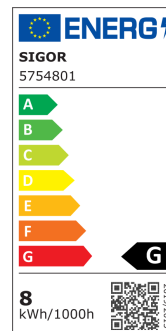

Produktinfo

Artikel:
LED Leuchtmittel Luxar PAR16 Reflektor Glas
Klar GU10 7,4W 460lm 2700K dimmbar

Artikel-Nr.:
61690

EAN
4028085575486

Hersteller:
SIGOR

Preis:
5,90 €
Inhalt: 1 Stück
inkl. MwSt. zzgl. Versandkosten

Typ:	Reflektor
Lichtfarbe:	Warmweiß
Farbtemperatur:	2700K
Leistung:	7,4W
Socket:	GU10
Abstrahlwinkel:	60°
Betriebsspannung:	230V AC
Mittlere Lebensdauer:	25000h
Farbwiedergabe Ra:	CRI >90
Lichtstrom:	460lm
Schutzart:	IP20
Dimmbar:	dim-to-warm

Ihre Farbwiedergabe mit einem RA-Wert von 90 lässt alles farbgetreu erstrahlen. Die vielen Varianten des Moduls in Lichtfarbe und Ausstrahlwinkeln ermöglichen eine breite Abdeckung der verschiedenen Einsatzfelder. Der niedrige Stromverbrauch der LED wird durch die gute Energieeffizienzklasse bestätigt. Das Lumenpaket unseres LUXAR GLAS PAR16 lässt sich mit einer 65W herkömmlichen GU10 vergleichen