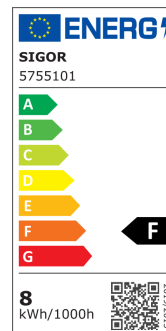

Produktinfo

Artikel:
LED Leuchtmittel Luxar PAR16 Glas Klar 7,4W
GU10 540lm 2700K dimmbar

Artikel-Nr.:
61691

EAN
4028085575516

Hersteller:
SIGOR

Preis:
6,90 €
Inhalt: 1 Stück
inkl. MwSt. zzgl. Versandkosten

Typ:	Reflektor
Lichtfarbe:	dim-to-warm CND, Warmweiß
Farbtemperatur:	2700K
Leistung:	7,4W
Sockel:	GU10
Abstrahlwinkel:	36°
Betriebsspannung:	230V AC
Mittlere Lebensdauer:	25000h
Farbwiedergabe Ra:	CRI >90
Lichtstrom:	540lm
Schutzart:	IP20
Dimmbar:	dim-to-warm, Ja

Ihre Farbwiedergabe mit einem RA-Wert von 90 lässt alles farbgetreu erstrahlen. Die vielen Varianten des Moduls in Lichtfarbe und Ausstrahlwinkeln ermöglichen eine breite Abdeckung der verschiedenen Einsatzfelder. Der niedrige Stromverbrauch der LED wird durch die gute Energieeffizienzklasse bestätigt. Das Lumenpaket unseres LUXAR GLAS PAR16 lässt sich mit einer 75W herkömmlichen GU10 vergleichen.