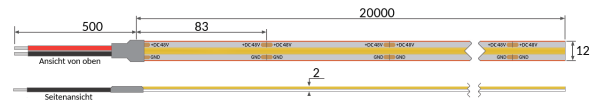

##### Preis:

229,90 €

Inhalt: 20 Lfd. Meter (11,50 € \* / 1 Lfd. Meter)

inkl. MwSt. zzgl. Versandkosten

48VDC

Einheit: mm

<b>Farbmischung:</b>	einfarbig
<b>Farbtemperatur:</b>	3000K
<b>Betriebsspannung:</b>	48V DC
<b>Nennleistung pro Meter:</b>	10W/m
<b>Lichtstrom pro Meter:</b>	920lm/m
<b>Nennstrom pro Meter:</b>	0,02A
<b>Schnittmarken:</b>	alle 83mm
<b>Energieeffizienzklasse:</b>	G
<b>Dimmbar:</b>	Ja
<b>Farbwiedergabe Ra:</b>	CRI >91
<b>LED Chip:</b>	COB
<b>Abstrahlwinkel:</b>	180°
<b>Schutzart:</b>	IP20
<b>Anschlüsse:</b>	2 x 50cm Kabel
<b>LEDs pro Meter:</b>	504
<b>Breite PCB:</b>	12mm
<b>Abmessungen:</b>	20000 x 12 x 2mm