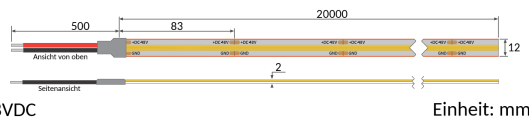

Produktinfo

Artikel:
LED 12mm COB Flex Stripe 20m
504LEDs/m 6500K 48V 10W/m CRI >90
Lichtlinie

Artikel-Nr.:
61793

EAN
4260504572045

Hersteller:
YULED

Preis:
229,90 €
Inhalt: 20 Lfd. Meter (11,50 € * / 1 Lfd.
Meter)
inkl. MwSt. zzgl. Versandkosten

Farbmischung:	einfarbig
Farbtemperatur:	6500K
Betriebsspannung:	48V DC
Nennleistung pro Meter:	10W/m
Lichtstrom pro Meter:	1066lm/m
Nennstrom pro Meter:	0,2A
Schnittmarken:	alle 83mm
Energieeffizienzklasse:	F
Dimmbar:	Ja
Farbwiedergabe Ra:	CRI >90
LED Chip:	COB
Abstrahlwinkel:	180°
Schutzart:	IP20
Anschlüsse:	2 x 50cm Kabel
LEDs pro Meter:	504
Breite PCB:	12mm
Abmessungen:	20000 x 12 x 2mm

Produktbeschreibung

COB LED Streifen sind besonders Interessant wegen Ihrer auf den LED-Chips befindlichen durchgehenden Schicht, welche für eine gleichmäßige Lichtabgabe sorgt. Einzelne Lichtpunkte sind so nicht sichtbar. Sie erreichen hiermit eine sehr gleichmäßige und hochwertige Streuung.

Alle unsere YULED™ LED Stripes zeichnet eine außerordentlich hochwertige Verarbeitungsqualität aus und sind für den konstanten Dauereinsatz im gewerblichen als auch privaten Gebrauch bestens gerüstet. Ein sorgfältiger Binning-Prozess gewährleistet eine konstante Performance der Stripes mit einem identischen Leistungsniveau aller Parameter. Zur einfachen Montage sind alle YULED™ LED Stripes rückseitig mit doppelseitigen, wärmeleitenden 3M Klebeband ausgestattet und bieten zusätzlich den Vorteil von beidseitig je 50cm offenen Kabelenden, welche eine flexible Installation gewährleisten. Das 12mm breite Lichtband wird auch gerne in flachen Aluprofilen befestigt. Mit dem rückseitigen Klebestreifen (3M Kleber)