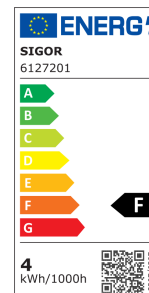

**Produktinfo**

**Artikel:**  
LED Filament ELDEA Spiegelleuchte opal  
4W E14 400lm 2700K dimmbar

**Artikel-Nr.:**  
61806

**EAN**  
4028085612723

**Hersteller:**  
SIGOR

**Preis:**  
11,90 €  
Inhalt: 1 Stück  
inkl. MwSt. zzgl. Versandkosten

<b>Typ:</b>	Eldea, Filament
<b>Lichtfarbe:</b>	Warmweiß
<b>Farbtemperatur:</b>	2700K
<b>Leistung:</b>	4W
<b>Sockel:</b>	E14
<b>Abstrahlwinkel:</b>	360°
<b>Betriebsspannung:</b>	230V AC
<b>Mittlere Lebensdauer:</b>	25000h
<b>Farbwiedergabe Ra:</b>	CRI >80
<b>Lichtstrom:</b>	400lm
<b>Schutzart:</b>	IP20
<b>Dimmbar:</b>	Ja

**Produktbeschreibung**

Die 4W Filament Eldea Lampe ist der Klassiker unter den SIGOR Leuchtmitteln. Die Eldea ist für den Einbau in Badspiegel- und Schminkspiegelleuchten entwickelt worden. Sie ist mit der modernsten LED-Technologie ausgestattet und weist somit eine hohe Dimmerkompatibilität auf.