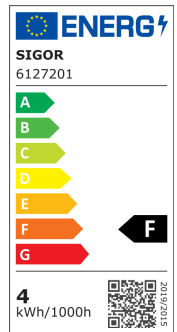

##### Hersteller:

SIGOR

##### Preis:

11,90 €

Inhalt: 1 Stück

inkl. MwSt. zzgl. Versandkosten

<b>Typ:</b>	Eldea, Filament
<b>Lichtfarbe:</b>	Warmweiß
<b>Farbtemperatur:</b>	2700K
<b>Leistung:</b>	4W
<b>Socket:</b>	E14
<b>Abstrahlwinkel:</b>	360°
<b>Betriebsspannung:</b>	230V AC
<b>Mittlere Lebensdauer:</b>	25000h
<b>Farbwiedergabe Ra:</b>	CRI >80
<b>Lichtstrom:</b>	400lm
<b>Schutzart:</b>	IP20
<b>Dimmbar:</b>	Ja