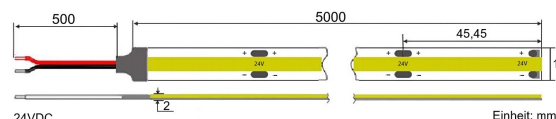

Produktinfo

Artikel:
LED COB Flex Stripe 5m 528LED/m 2700K
24V CRI>90 Lichtlinie IP65

Artikel-Nr.:
61879

EAN
4260504572168

Hersteller:
YULED

Preis:
49,90 €
Inhalt: 5 Lfd. Meter (9,98 € * / 1 Lfd. Meter)
inkl. MwSt. zzgl. Versandkosten

Farbmischung:	einfarbig
Farbtemperatur:	2700K
Betriebsspannung:	24V DC
Nennleistung pro Meter:	15,7W/m
Lichtstrom pro Meter:	1230lm/m
Nennstrom pro Meter:	0,65A
Schnittmarken:	alle 45,45mm
Energieeffizienzklasse:	F
Dimmbar:	Ja
Farbwiedergabe Ra:	CRI >90
LED Chip:	COB
Abstrahlwinkel:	180°
Schutzart:	IP65
Anschlüsse:	2 x 50cm Kabel
Biegeradius:	30mm
LEDs pro Meter:	528
Breite PCB:	10mm
Abmessungen:	5000 x 10 x 2mm

Produktbeschreibung

Der LED COB CCT Flex Stripe mit 2700K verfügt über 528 Stk. LEDs pro Meter zeichnet sich durch seine gleichmäßige Ausleuchtung als optisch durchgängiges Lichtband aus, ohne dass dabei einzelne LEDs sichtbar sind.

den Streifen als ein homogenes Lichtband erstrahlen lässt, liegt der Abstrahlwinkel bei 180° und damit höher als beim Großteil der LED Streifen.

Alle unsere YULED™ LED Stripes zeichnet eine außerordentlich hochwertige Verarbeitungsqualität aus und sind für den konstanten Dauereinsatz im gewerblichen als auch privaten Gebrauch bestens gerüstet. Ein sorgfältiger Binning-Prozess gewährleistet eine konstante Performance der Stripes mit einem identischen Leistungsniveau aller Parameter. Zur einfachen Montage sind alle YULED™ LED Stripes rückseitig mit doppelseitigen, wärmeleitenden 3M Klebeband ausgestattet und bieten zusätzlich den Vorteil von beidseitig je 50cm offenen Kabelenden, welche eine flexible Installation gewährleisten.