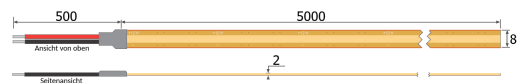

## Produktinfo

**Artikel:**  
LED COB Flex Stripe 5m FREE CUT  
528LEDs/m 3000K 12V CRI>90

**Artikel-Nr.:**  
61890

**EAN**  
4260504572281

**Hersteller:**  
YULED

**Preis:**  
39,90 €  
Inhalt: 5 Lfd. Meter (7,98 € \* / 1 Lfd. Meter)  
inkl. MwSt. zzgl. Versandkosten

12VDC

Einheit: mm

<b>Farbmischung:</b>	einfarbig
<b>Farbtemperatur:</b>	3000K
<b>Betriebsspannung:</b>	12V DC
<b>Nennleistung pro Meter:</b>	10W/m
<b>Lichtstrom pro Meter:</b>	670lm/m
<b>Nennstrom pro Meter:</b>	0,83A
<b>Schnittmarken:</b>	Frei kürzbar
<b>Energieeffizienzklasse:</b>	G
<b>Dimmbar:</b>	Ja
<b>Farbwiedergabe Ra:</b>	CRI >90
<b>LED Chip:</b>	COB
<b>Abstrahlwinkel:</b>	180°
<b>Schutzart:</b>	IP20
<b>Anschlüsse:</b>	2 x 50cm Kabel
<b>Biegeradius:</b>	30mm
<b>LEDs pro Meter:</b>	528
<b>Breite PCB:</b>	8mm
<b>Abmessungen:</b>	5000 x 8 x 2mm

Mit modernster COB-Technologie ausgestattet, verbraucht dieser Streifen lediglich 10W pro Meter und übertrifft traditionelle SMD-LEDs in Sachen lm/W-Effizienz. Seine LED-Chips mit einem CRI von über 90 garantieren dabei eine exzellente Farbtreue.