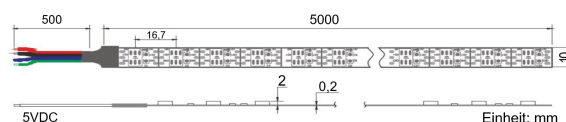

#### Produktinfo

**Artikel:**  
LED SPI-RGB720-COB Digital LED Stripe  
RGB 720LED/m 20px/m 21W/m 7m

**Artikel-Nr.:**  
62063

**EAN**  
4260504572649

**Hersteller:**  
YULEDDIGITAL

**Preis:**  
99,90 €  
Inhalt: 7 Lfd. Meter (14,27 € \* / 1 Lfd. Meter)  
inkl. MwSt. zzgl. Versandkosten

<b>Farbmischung:</b>	RGB
<b>Betriebsspannung:</b>	24V DC
<b>Nennleistung pro Meter:</b>	21W/m
<b>Nennstrom pro Meter:</b>	0,87A, 3,6A
<b>Schnittmarken:</b>	alle 50mm
<b>Dimmbar:</b>	Ja
<b>LED Chip:</b>	COB
<b>Abstrahlwinkel:</b>	180°
<b>Schutzart:</b>	IP22
<b>Anschlüsse:</b>	2 x 50cm Kabel
<b>Biegeradius:</b>	30mm
<b>LEDs pro Meter:</b>	720
<b>Breite PCB:</b>	12mm
<b>Abmessungen:</b>	5000 x 12 x 2mm

#### Produktbeschreibung

Entdecken Sie die herausragenden Merkmale des neuen YULED™ SPI-RGB720-COB Digital LED Stripes.

Dieser digitale LED Stripe setzt auf die innovative SPI (Serial Peripheral Interface) Technik, die Ihnen eine präzise und individuelle Steuerung der LEDs ermöglicht. Mit dieser Technologie können Sie atemberaubende Lightshows erstellen und spektakuläre Effekte erzeugen, um Ihre Umgebung in ein faszinierendes Lichtspektakel zu verwandeln.

Mit einer beeindruckenden Dichte von 720 LEDs pro Meter bietet dieser LED Stripe eine unübertroffene Helligkeit und Farbkraft. Die 20 Pixel pro Meter (Schnittmarken alle 5cm) erlauben einen gleichmäßigen und seichten Effektverlauf der Programme und ermöglicht gleichzeitig die Erzeugung von lebendigen, satt leuchtenden Farben und beeindruckenden Lichteffekten. Ganz gleich, ob Sie eine stimmungsvolle Atmosphäre in Ihrem Wohnraum schaffen oder ein eindrucksvolles Beleuchtungselement für Ihre Geschäftsräume suchen - dieser LED Stripe wird Ihren Anforderungen gerecht.