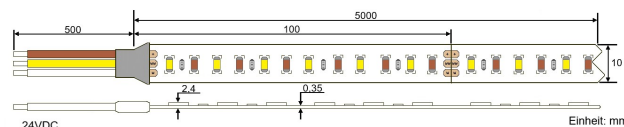

Produktinfo

Artikel:

LED Flex Stripe 5m CCT Weißmischung WW/CW
2835 SMD 120 LEDs/m SUPER BRIGHT 2975lm
24V

Artikel-Nr.:

54040

EAN

4260238075133

Hersteller:

YULED

Preis:

39,90 €

Inhalt: 5 Lfd. Meter (7,98 € * / 1 Lfd. Meter)

inkl. MwSt. zzgl. Versandkosten

Farbmischung:	CCT
Farbtemperatur:	2700K - 6500K
Betriebsspannung:	24V DC
Nennleistung pro Meter:	27,4W/m
Lichtstrom pro Meter:	2975lm/m
Nennstrom pro Meter:	1,14A
Schnittmarken:	alle 100mm
Energieeffizienzklasse:	F
Dimmbar:	Ja
Farbwiedergabe Ra:	CRI >84
LED Chip:	SMD 2835
Abstrahlwinkel:	120°
Schutzart:	IP22
Anschlüsse:	2 x 50cm Kabel
Biegeradius:	30mm
LEDs pro Meter:	120
Breite PCB:	10mm
Abmessungen:	5000 x 10 x 2,4mm

Produktbeschreibung

LED Flex Stripe 5m WW/CW 2835 SMD 120LEDs/m 24V SUPER BRIGHT

Die WW/CW LED Stripes repräsentieren die neueste Generation einfarbiger, weißer LED Beleuchtungsstreifen.

Der Stripe verfügt über je 60 LEDs pro Weißton und Meter (Total: 120 LEDs / m). Durch die individuelle, stufenlose Dimmung der beiden Weißtöne ist nahezu jedes "Weiß" erzielbar.