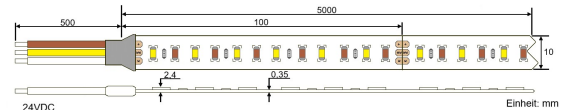

**Produktinfo**

**Artikel:**  
LED Flex Stripe 5m CCT Weißmischung  
WW/CW 2835 SMD 120 LEDs/m SUPER  
BRIGHT 2975lm 24V

**Artikel-Nr.:**  
54040

**EAN**  
4260238075133

**Hersteller:**  
YULED

**Preis:**  
39,90 €  
Inhalt: 5 Lfd. Meter (7,98 € \* / 1 Lfd. Meter)  
inkl. MwSt. zzgl. Versandkosten

<b>Farbmischung:</b>	CCT
<b>Farbtemperatur:</b>	2700K - 6500K
<b>Betriebsspannung:</b>	24V DC
<b>Nennleistung pro Meter:</b>	27,4W/m
<b>Lichtstrom pro Meter:</b>	2975lm/m
<b>Nennstrom pro Meter:</b>	1,14A
<b>Schnittmarken:</b>	alle 100mm
<b>Energieeffizienzklasse:</b>	F
<b>Dimmbar:</b>	Ja
<b>Farbwiedergabe Ra:</b>	CRI >84
<b>LED Chip:</b>	SMD 2835
<b>Abstrahlwinkel:</b>	120°
<b>Schutzart:</b>	IP22
<b>Anschlüsse:</b>	2 x 50cm Kabel
<b>Biegeradius:</b>	30mm
<b>LEDs pro Meter:</b>	120
<b>Breite PCB:</b>	10mm
<b>Abmessungen:</b>	5000 x 10 x 2,4mm

**Produktbeschreibung**

LED Flex Stripe 5m WW/CW 2835 SMD 120LEDs/m 24V SUPER BRIGHT

Die WW/CW LED Stripes repräsentieren die neuste Generation einfarbiger, weißer LED Beleuchtungsstreifen. Der Stripe verfügt über je 60 LEDs pro Weißton und Meter (Total: 120 LEDs / m). Durch die individuelle, stufenlose Dimmung der beiden Weißtöne ist nahezu jedes "Weiß" erzielbar. Wie alle unsere LED Stripes überzeugen auch die neuen WW/CW Stripes mit einer außerordentlich hochwertigen Verarbeitungsqualität bei einem dennoch günstigen Preis.

Alle unsere LED Stripen sind zur einfachen Montage rückseitig mit doppelseitigem 3M Klebeband ausgestattet und bieten den Vorteil von beidseitig je 50cm offenen Kabelenden, welche eine flexible Installation gewährleisten. Ab einer Mindestbestellmenge von 30 Laufmetern können wir Ihnen Ihren gewünschten LED Stripe in Ihrer individuellen Wunschlänge anfertigen. Auch weitere Konfigurationen sind möglich.