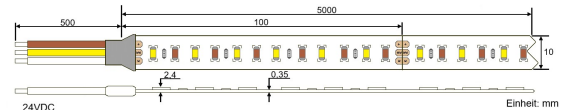

Produktinfo

Artikel:
LED Flex Stripe 5m CCT Weißmischung
WW/CW 2835 SMD 120 LEDs/m SUPER
BRIGHT 2975lm 24V

Artikel-Nr.:
54040

EAN
4260238075133

Hersteller:
YULED

Preis:
39,90 €
Inhalt: 5 Lfd. Meter (7,98 € * / 1 Lfd. Meter)
inkl. MwSt. zzgl. Versandkosten

Farbmischung:	CCT
Farbtemperatur:	2700K - 6500K
Betriebsspannung:	24V DC
Nennleistung pro Meter:	27,4W/m
Lichtstrom pro Meter:	2975lm/m
Nennstrom pro Meter:	1,14A
Schnittmarken:	alle 100mm
Energieeffizienzklasse:	F
Dimmbar:	Ja
Farbwiedergabe Ra:	CRI >84
LED Chip:	SMD 2835
Abstrahlwinkel:	120°
Schutzart:	IP22
Anschlüsse:	2 x 50cm Kabel
Biegeradius:	30mm
LEDs pro Meter:	120
Breite PCB:	10mm
Abmessungen:	5000 x 10 x 2,4mm

Produktbeschreibung

LED Flex Stripe 5m WW/CW 2835 SMD 120LEDs/m 24V SUPER BRIGHT

Die WW/CW LED Stripes repräsentieren die neuste Generation einfarbiger, weißer LED Beleuchtungsstreifen. Der Stripe verfügt über je 60 LEDs pro Weißton und Meter (Total: 120 LEDs / m). Durch die individuelle, stufenlose Dimmung der beiden Weißtöne ist nahezu jedes "Weiß" erzielbar. Wie alle unsere LED Stripes überzeugen auch die neuen WW/CW Stripes mit einer außerordentlich hochwertigen Verarbeitungsqualität bei einem dennoch günstigen Preis.

Alle unsere LED Stripen sind zur einfachen Montage rückseitig mit doppelseitigem 3M Klebeband ausgestattet und bieten den Vorteil von beidseitig je 50cm offenen Kabelenden, welche eine flexible Installation gewährleisten. Ab einer Mindestbestellmenge von 30 Laufmetern können wir Ihnen Ihren gewünschten LED Stripe in Ihrer individuellen Wunschlänge anfertigen. Auch weitere Konfigurationen sind möglich.