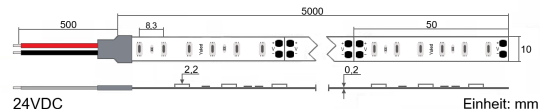

Produktinfo

Artikel:
LED Flex Stripe 5m 2835 SMD 120LEDs/m
24V 3050K 2300lm/m UltraBRIGHT CRI>90

Artikel-Nr.:
551452

EAN
4260238075485

Hersteller:
YULED

Preis:
49,90 €
Inhalt: 5 Lfd. Meter (9,98 € * / 1 Lfd. Meter)
inkl. MwSt. zzgl. Versandkosten

Farbmischung:	einfarbig
Farbtemperatur:	3050K
Betriebsspannung:	24V DC
Nennleistung pro Meter:	28,6W/m
Lichtstrom pro Meter:	2300lm/m
Nennstrom pro Meter:	1,2A
Schnittmarken:	alle 50mm
Energieeffizienzklasse:	G
Dimmbar:	Ja
Farbwiedergabe Ra:	CRI >90
LED Chip:	SMD 2835
Abstrahlwinkel:	120°
Schutzart:	IP22
Anschlüsse:	2 x 50cm Kabel
Abstand LED:	8,3mm
Biegeradius:	30mm
LEDs pro Meter:	120
Breite PCB:	10mm
Abmessungen:	5000 x 10 x 2,2mm

Produktbeschreibung

Die leistungsstärksten LED Stripes von YULED™, die UltraBRIGHT Serie repräsentieren die neueste Generation hocheffektiver LED Beleuchtungsstreifen. Die Stripes verfügen über je 120 Stück High Power 2835 SMD LEDs pro Meter, welche mit einer Leistung ca. 40mA/LED zu den hellsten, derzeit erhältlichen LED SMD Chips zählen. Die YULED™ UltraBRIGHT Stripes sind über jeden LED / PWM Dimmer stufenlos dimmbar.

Montage sind alle YULED™ LED Stripes rückseitig mit doppelseitigen, wärmeleitenden 3M Klebeband ausgestattet und bieten zusätzlich den Vorteil von beidseitig je 50cm offenen Kabelenden, welche eine flexible Installation gewährleisten.