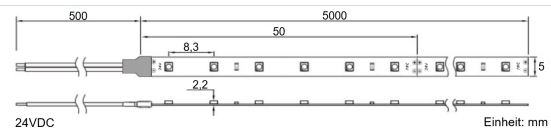

#### Produktinfo

**Artikel:**  
LED Flex Stripe 5m 3528 SMD 5mm  
NarrowWIDE 120LEDs/m 24V 3035K  
1040lm/m

**Artikel-Nr.:**  
55480

**EAN**  
4260238077427

**Hersteller:**  
YULED

**Preis:**  
39,90 €  
Inhalt: 5 Lfd. Meter (7,98 € \* / 1 Lfd. Meter)  
inkl. MwSt. zzgl. Versandkosten

<b>Farbmischung:</b>	einfarbig
<b>Farbtemperatur:</b>	3035K
<b>Betriebsspannung:</b>	24V DC
<b>Nennleistung pro Meter:</b>	9,1W/m
<b>Lichtstrom pro Meter:</b>	1040lm/m
<b>Nennstrom pro Meter:</b>	0,38A
<b>Schnittmarken:</b>	alle 50mm
<b>Energieeffizienzklasse:</b>	E
<b>Dimmbar:</b>	Ja
<b>Farbwiedergabe Ra:</b>	CRI >80
<b>LED Chip:</b>	SMD 3528
<b>Abstrahlwinkel:</b>	120°
<b>Schutzart:</b>	IP22
<b>Anschlüsse:</b>	2 x 50cm Kabel
<b>Abstand LED:</b>	8,3mm
<b>Biegeradius:</b>	30mm
<b>LEDs pro Meter:</b>	120
<b>Breite PCB:</b>	5mm
<b>Abmessungen:</b>	5000 x 5 x 2mm

#### Produktbeschreibung

Die neuen YULED™ narrowWIDE LED Stripes haben nur eine Breite von 5mm und lassen sich somit sehr filigran verarbeiten. Bestückt sind die LED Stripes mit je. 120 Stück 3528 SMD LEDs pro Meter, welche trotz der sehr kompakten Abmessungen für eine Helligkeit von 1040lm pro Meter sorgen. Die YULED™ narrowWIDE Stripes sind über jeden LED / PWM Dimmer stufenlos dimmbar.

gewährleistet eine konstante Performance der Stripes mit einem identischen Leitungsniveau aller Parameter. Zur einfachen Montage sind alle YULED™ LED Stripes rückseitig mit doppelseitigen, wärmeleitenden 3M Klebeband ausgestattet und bieten zusätzlich den Vorteil von beidseitig je 50cm offenen Kabelenden und verfügen über Schnittmarken alle 5cm, welche eine flexible Installation gewährleisten.