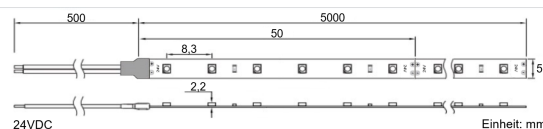

Produktinfo

Artikel:
LED Flex Stripe 5m 3528 SMD 5mm
NarrowWIDE 120LEDs/m 24V 3035K
1040lm/m

Artikel-Nr.:
55480

EAN
4260238077427

Hersteller:
YULED

Preis:
39,90 €
Inhalt: 5 Lfd. Meter (7,98 € * / 1 Lfd. Meter)
inkl. MwSt. zzgl. Versandkosten

Farbmischung:	einfarbig
Farbtemperatur:	3035K
Betriebsspannung:	24V DC
Nennleistung pro Meter:	9,1W/m
Lichtstrom pro Meter:	1040lm/m
Nennstrom pro Meter:	0,38A
Schnittmarken:	alle 50mm
Energieeffizienzklasse:	E
Dimmbar:	Ja
Farbwiedergabe Ra:	CRI >80
LED Chip:	SMD 3528
Abstrahlwinkel:	120°
Schutzart:	IP22
Anschlüsse:	2 x 50cm Kabel
Abstand LED:	8,3mm
Biegeradius:	30mm
LEDs pro Meter:	120
Breite PCB:	5mm
Abmessungen:	5000 x 5 x 2mm

Produktbeschreibung

Die neuen YULED™ narrowWIDE LED Stripes haben nur eine Breite von 5mm und lassen sich somit sehr filigran verarbeiten. Bestückt sind die LED Stripes mit je. 120 Stück 3528 SMD LEDs pro Meter, welche trotz der sehr kompakten Abmessungen für eine Helligkeit von 1040lm pro Meter sorgen. Die YULED™ narrowWIDE Stripes sind über jeden LED / PWM Dimmer stufenlos dimmbar.

gewährleistet eine konstante Performance der Stripes mit einem identischen Leitungsniveau aller Parameter. Zur einfachen Montage sind alle YULED™ LED Stripes rückseitig mit doppelseitigen, wärmeleitenden 3M Klebeband ausgestattet und bieten zusätzlich den Vorteil von beidseitig je 50cm offenen Kabelenden und verfügen über Schnittmarken alle 5cm, welche eine flexible Installation gewährleisten.