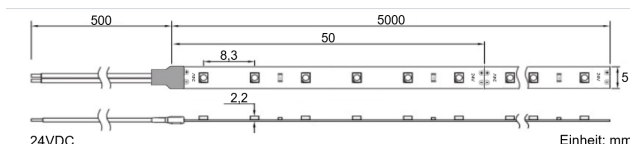

Produktinfo

Artikel:

LED Flex Stripe 5m 3528 SMD 5mm NarrowWIDE
120LEDs/m 24V 3035K 1040lm/m

Artikel-Nr.:

55480

EAN

4260238077427

Hersteller:

YULED

Preis:

39,90 €

Inhalt: 5 Lfd. Meter (7,98 € * / 1 Lfd. Meter)

inkl. MwSt. zzgl. Versandkosten

Farbmischung:	einfarbig
Farbtemperatur:	3035K
Betriebsspannung:	24V DC
Nennleistung pro Meter:	9,1W/m
Lichtstrom pro Meter:	1040lm/m
Nennstrom pro Meter:	0,38A
Schnittmarken:	alle 50mm
Energieeffizienzklasse:	E
Dimmbar:	Ja
Farbwiedergabe Ra:	CRI >80
LED Chip:	SMD 3528
Abstrahlwinkel:	120°
Schutzart:	IP22
Anschlüsse:	2 x 50cm Kabel
Abstand LED:	8,3mm
Biegeradius:	30mm
LEDs pro Meter:	120
Breite PCB:	5mm
Abmessungen:	5000 x 5 x 2mm

Produktbeschreibung

Die neuen YULED™ narrowWIDE LED Stripes haben nur eine Breite von 5mm und lassen sich somit sehr filigran verarbeiten. Bestückt sind die LED Stripes mit je. 120 Stück 3528 SMD LEDs pro Meter, welche trotz der sehr kompakten Abmessungen für eine Helligkeit von 1040lm pro Meter sorgen. Die YULED™ narrowWIDE Stripes sind über jeden LED / PWM Dimmer stufenlos dimmbar.

Alle unsere YULED™ LED Stripes zeichnet eine außerordentlich hochwertige Verarbeitungsqualität aus und sind für den konstanten Dauereinsatz im gewerblichen als auch privaten Gebrauch bestens gerüstet. Ein sorgfältiger Binning-Prozess gewährleistet eine konstante Performance der Stripes mit einem identischen Leitungsniveau aller Parameter. Zur einfachen Montage sind alle YULED™ LED Stripes rückseitig mit doppelseitigen, wärmeleitenden 3M Klebeband ausgestattet und bieten zusätzlich den Vorteil von beidseitig je 50cm offenen