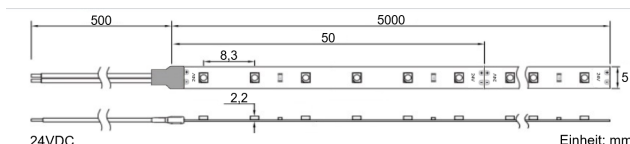

### Produktinfo

**Artikel:**  
LED Flex Stripe 5m 3528 SMD 5mm NarrowWIDE  
120LEDs/m 24V 4285K 1085lm/m

**Artikel-Nr.:**  
55481

**EAN**  
4260238077410

**Hersteller:**  
YULED

**Preis:**  
39,90 €  
Inhalt: 5 Lfd. Meter (7,98 € \* / 1 Lfd. Meter)  
inkl. MwSt. zzgl. Versandkosten

<b>Farbmischung:</b>	einfarbig
<b>Farbtemperatur:</b>	4285K
<b>Betriebsspannung:</b>	24V DC
<b>Nennleistung pro Meter:</b>	9W/m
<b>Lichtstrom pro Meter:</b>	1085lm/m
<b>Nennstrom pro Meter:</b>	0,37A
<b>Schnittmarken:</b>	alle 50mm
<b>Energieeffizienzklasse:</b>	E
<b>Dimmbar:</b>	Ja
<b>Farbwiedergabe Ra:</b>	CRI >80
<b>LED Chip:</b>	SMD 3528
<b>Abstrahlwinkel:</b>	120°
<b>Schutzart:</b>	IP22
<b>Anschlüsse:</b>	2 x 50cm Kabel
<b>Abstand LED:</b>	8,3mm
<b>Biegeradius:</b>	30mm
<b>LEDs pro Meter:</b>	120
<b>Breite PCB:</b>	5mm
<b>Abmessungen:</b>	5000 x 5 x 2mm

### Produktbeschreibung

Die YULED™ NarrowWIDE LED Stripes haben nur eine Breite von 5mm und lassen sich somit sehr filigran verarbeiten. Bestückt sind die LED Stripes mit je. 120 Stück 3528 SMD LEDs pro Meter, welche trotz der sehr kompakten Abmessungen für eine Helligkeit von bis zu 1085lm pro Meter sorgen. Die LED Streifen sind über jeden LED / PWM Dimmer stufenlos dimmbar.

Alle unsere YULED™ LED Stripes zeichnet eine außerordentlich hochwertige Verarbeitungsqualität aus und sind für den konstanten Dauereinsatz im gewerblichen als auch privaten Gebrauch bestens gerüstet. Zur einfachen Montage sind alle YULED™ LED Stripes rückseitig mit doppelseitigem 3M Klebeband ausgestattet und bieten zusätzlich den Vorteil von beidseitig je 50cm offenen Kabelenden, welche eine flexible Installation gewährleistet.