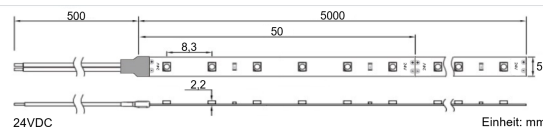

Produktinfo

Artikel:
LED Flex Stripe 5m 3528 SMD 5mm
NarrowWIDE 120LEDs/m 24V 4285K
1085lm/m

Artikel-Nr.:
55481

EAN
4260238077410

Hersteller:
YULED

Preis:
39,90 €
Inhalt: 5 Lfd. Meter (7,98 € * / 1 Lfd. Meter)
inkl. MwSt. zzgl. Versandkosten

Farbmischung:	einfarbig
Farbtemperatur:	4285K
Betriebsspannung:	24V DC
Nennleistung pro Meter:	9W/m
Lichtstrom pro Meter:	1085lm/m
Nennstrom pro Meter:	0,37A
Schnittmarken:	alle 50mm
Energieeffizienzklasse:	E
Dimmbar:	Ja
Farbwiedergabe Ra:	CRI >80
LED Chip:	SMD 3528
Abstrahlwinkel:	120°
Schutzart:	IP22
Anschlüsse:	2 x 50cm Kabel
Abstand LED:	8,3mm
Biegeradius:	30mm
LEDs pro Meter:	120
Breite PCB:	5mm
Abmessungen:	5000 x 5 x 2mm

Produktbeschreibung

Die YULED™ NarrowWIDE LED Stripes haben nur eine Breite von 5mm und lassen sich somit sehr filigran verarbeiten. Bestückt sind die LED Stripes mit je. 120 Stück 3528 SMD LEDs pro Meter, welche trotz der sehr kompakten Abmessungen für eine Helligkeit von bis zu 1085lm pro Meter sorgen. Die LED Streifen sind über jeden LED / PWM Dimmer stufenlos dimmbar.

YULED™ LED Stripes rückseitig mit doppelseitigem 3M Klebeband ausgestattet und bieten zusätzlich den Vorteil von beidseitig je 50cm offenen Kabelenden, welche eine flexible Installation gewährleistet.