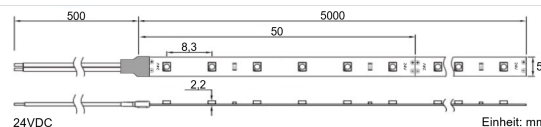

Produktinfo

Artikel:
LED Flex Stripe 5m 3528 SMD 5mm
NarrowWIDE 120LEDs/m 24V 6775K
825lm/m

Artikel-Nr.:
55482

EAN
4260238077403

Hersteller:
YULED

Preis:
39,90 €
Inhalt: 5 Lfd. Meter (7,98 € * / 1 Lfd. Meter)
inkl. MwSt. zzgl. Versandkosten

Farbmischung:	einfarbig
Farbtemperatur:	6775K
Betriebsspannung:	24V DC
Nennleistung pro Meter:	8,3W/m
Lichtstrom pro Meter:	825lm/m
Nennstrom pro Meter:	0,35A
Schnittmarken:	alle 50mm
Energieeffizienzklasse:	F
Dimmbar:	Ja
Farbwiedergabe Ra:	CRI>83
LED Chip:	SMD 3528
Abstrahlwinkel:	120°
Schutzart:	IP22
Anschlüsse:	2 x 50cm Kabel
Biegeradius:	30mm
LEDs pro Meter:	120
Breite PCB:	5mm
Abmessungen:	5000 x 5 x 2mm

Produktbeschreibung

Die neuen YULED™ narrowWIDE LED Stripes haben nur eine Breite von 5mm und lassen sich somit sehr filigran verarbeiten. Bestückt sind die LED Stripes mit je. 120 Stück 3528 SMD LEDs, welche trotz der sehr kompakten Abmessungen für eine Helligkeit von 825lm pro Meter sorgen. Die YULED™ narrowWIDE Stripes sind über jeden LED / PWM Dimmer stufenlos dimmbar.

Montage sind alle YULED™ LED Stripes rückseitig mit doppelseitigen, wärmeleitenden 3M Klebeband ausgestattet und bieten zusätzlich den Vorteil von beidseitig je 50cm offenen Kabelenden und verfügen über Schnittmarken alle 5cm, welche eine flexible Installation gewährleisten.