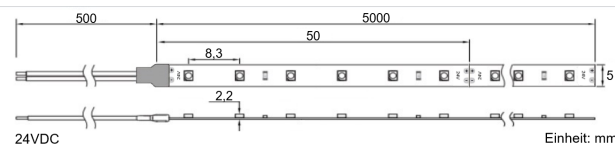

Produktinfo

Artikel:

LED Flex Stripe 5m 3528 SMD 5mm NarrowWIDE
120LEDs/m 24V 6775K 825lm/m

Artikel-Nr.:

55482

EAN

4260238077403

Hersteller:

YULED

Preis:

39,90 €

Inhalt: 5 Lfd. Meter (7,98 € * / 1 Lfd. Meter)

inkl. MwSt. zzgl. Versandkosten

Farbmischung:	einfarbig
Farbtemperatur:	6775K
Betriebsspannung:	24V DC
Nennleistung pro Meter:	8,3W/m
Lichtstrom pro Meter:	825lm/m
Nennstrom pro Meter:	0,35A
Schnittmarken:	alle 50mm
Energieeffizienzklasse:	F
Dimmbar:	Ja
Farbwiedergabe Ra:	CRI>83
LED Chip:	SMD 3528
Abstrahlwinkel:	120°
Schutzart:	IP22
Anschlüsse:	2 x 50cm Kabel
Biegeradius:	30mm
LEDs pro Meter:	120
Breite PCB:	5mm
Abmessungen:	5000 x 5 x 2mm

Produktbeschreibung

Die neuen YULED™ narrowWIDE LED Stripes haben nur eine Breite von 5mm und lassen sich somit sehr filigran verarbeiten. Bestückt sind die LED Stripes mit je. 120 Stück 3528 SMD LEDs, welche trotz der sehr kompakten Abmessungen für eine Helligkeit von 825lm pro Meter sorgen. Die YULED™ narrowWIDE Stripes sind über jeden LED / PWM Dimmer stufenlos dimmbar.

Alle unsere YULED™ LED Stripes zeichnet eine außerordentlich hochwertige Verarbeitungsqualität aus und sind für den konstanten Dauereinsatz im gewerblichen als auch privaten Gebrauch bestens gerüstet. Ein sorgfältiger Binning-Prozess gewährleistet eine konstante Performance der Stripes mit einem identischen Leitungsniveau aller Parameter. Zur einfachen Montage sind alle YULED™ LED Stripes rückseitig mit doppelseitigen, wärmeleitenden 3M Klebeband ausgestattet und bieten zusätzlich den Vorteil von beidseitig je 50cm offenen Kabelenden und verfügen über Schnittmarken alle 5cm, welche eine flexible Installation gewährleisten.