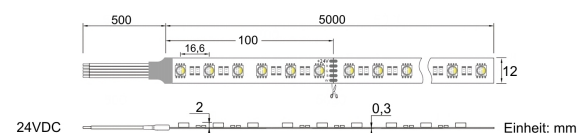

<b>Farbmischung:</b>	RGBW
<b>Farbtemperatur:</b>	2700K
<b>Betriebsspannung:</b>	24V DC
<b>Nennleistung pro Meter:</b>	14,4W/m
<b>Lichtstrom pro Meter:</b>	860lm/m
<b>Nennstrom pro Meter:</b>	0,6A
<b>Schnittmarken:</b>	alle 100mm
<b>Energieeffizienzklasse:</b>	F
<b>Dimmbar:</b>	Ja
<b>Farbwiedergabe Ra:</b>	CRI >80
<b>LED Chip:</b>	SMD 5050
<b>Abstrahlwinkel:</b>	120°
<b>Schutzart:</b>	IP22
<b>Anschlüsse:</b>	2 x 50cm Kabel
<b>Abstand LED:</b>	16,6mm
<b>Biegeradius:</b>	30mm
<b>LEDs pro Meter:</b>	60
<b>Breite PCB:</b>	12mm
<b>Abmessungen:</b>	5000 x 12 x 2mm

Der RGBW 4in1 LED Streife enthält je Meter 60 4in1 SMD 5050 Leds mit den Farben Rot, Grün, Blau, sowie Warmweiß. Durch die Kombination aller Farben in je einer LED ist die Leuchtdichte sehr hoch, die einzelnen Farben liegen sehr eng beieinander und sie bieten bei Mischfarben ein homogenes Bild ohne Farbabweichungen.

Dank der großen Anzahl LEDs pro Meter wird das Licht sehr ausgewogen verteilt und Sie werden schon nach wenigen Zentimetern Entfernung zu dem LED Streifen keine einzelnen Lichtpunkte mehr erkennen.

Alle unsere LED Strips sind zur einfachen Montage rückseitig mit doppelseitigem 3M Klebeband ausgestattet und bieten den Vorteil von beidseitig je 50cm offenem Kabel, welches eine flexible Installation gewährleistet.

Ab einer Mindestbestellmenge von 30 Laufmetern können wir diesen LED Stripes in Ihrer individuellen Wunschlänge, von 0,20 – 20,00 Meter (in 0,10 m Schritten) anfertigen. Auch weitere Individualisierungen (Anschlusskabel, etc.) sind möglich.