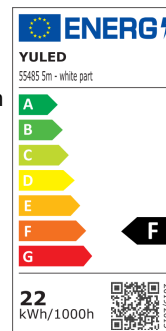

Produktinfo

Artikel:

LED Flex Stripe 5m RGBW-XC 60x 4-in1 LEDs/m
RGB+warmweiss 24V

Artikel-Nr.:

55485.1

EAN

4260238077434

Hersteller:

YULED

Preis:

12,90 €

Inhalt: 1 Lfd. Meter

inkl. MwSt. zzgl. Versandkosten

Farbmischung:	RGBW
Farbtemperatur:	2700K
Betriebsspannung:	24V DC
Nennleistung pro Meter:	14,4W/m
Lichtstrom pro Meter:	860lm/m
Nennstrom pro Meter:	0,6A
Schnittmarken:	alle 100mm
Energieeffizienzklasse:	F
Dimmbar:	Ja
Farbwiedergabe Ra:	CRI >80
LED Chip:	SMD 5050
Abstrahlwinkel:	120°
Schutzart:	IP22
Anschlüsse:	2 x 50cm Kabel
Abstand LED:	16,6mm
Biegeradius:	30mm
LEDs pro Meter:	60
Breite PCB:	12mm
Abmessungen:	5000 x 12 x 2mm

Der RGBW 4in1 LED Streife enthält je Meter 60 4in1 SMD 5050 Leds mit den Farben Rot, Grün, Blau, sowie Warmweiß. Durch die Kombination aller Farben in je einer LED ist die Leuchtdichte sehr hoch, die einzelnen Farben liegen sehr eng beieinander und sie bieten bei Mischfarben ein homogenes Bild ohne Farbabweichungen.