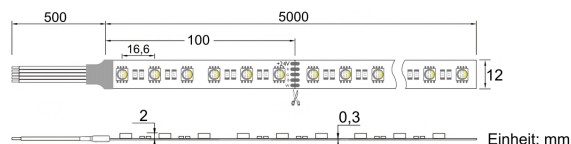

Produktinfo

Artikel:

LED Flex Stripe 5m RGBW-XC 60x 4-in1 LEDs/m
RGB+warmweiss 24V

Artikel-Nr.:

55485.1

EAN

4260238077434

Hersteller:

YULED

Preis:

12,90 €

Inhalt: 1 Lfd. Meter

inkl. MwSt. zzgl. Versandkosten

Farbmischung:	RGBW
Farbtemperatur:	2700K
Betriebsspannung:	24V DC
Nennleistung pro Meter:	14,4W/m
Lichtstrom pro Meter:	860lm/m
Nennstrom pro Meter:	0,6A
Schnittmarken:	alle 100mm
Energieeffizienzklasse:	F
Dimmbar:	Ja
Farbwiedergabe Ra:	CRI >80
LED Chip:	SMD 5050
Abstrahlwinkel:	120°
Schutzart:	IP22
Anschlüsse:	2 x 50cm Kabel
Abstand LED:	16,6mm
Biegeradius:	30mm
LEDs pro Meter:	60
Breite PCB:	12mm
Abmessungen:	5000 x 12 x 2mm

Der RGBW 4in1 LED Streife enthält je Meter 60 4in1 SMD 5050 Leds mit den Farben Rot, Grün, Blau, sowie Warmweiß. Durch die Kombination aller Farben in je einer LED ist die Leuchtdichte sehr hoch, die einzelnen Farben liegen sehr eng beieinander und sie bieten bei Mischfarben ein homogenes Bild ohne Farbabweichungen.