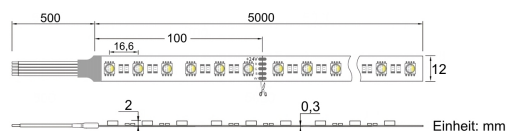

Produktinfo

Artikel:

LED Flex Stripe 5m RGBW-XC 60x 4-in-1
LEDs/m RGB+kaltweiss 24V

Artikel-Nr.:

55486

EAN

4260238077441

Hersteller:

YULED

Preis:

59,90 €

Inhalt: 5 Lfd. Meter (11,98 € * / 1 Lfd. Meter)

inkl. MwSt. zzgl. Versandkosten

Farbmischung:	RGBW
Farbtemperatur:	6500K
Betriebsspannung:	24V DC
Nennleistung pro Meter:	14,4W/m
Lichtstrom pro Meter:	990lm/m
Nennstrom pro Meter:	0,6A
Schnittmarken:	alle 100mm
Energieeffizienzklasse:	G
Dimmbar:	Ja
Farbwiedergabe Ra:	CRI >85
LED Chip:	SMD 5050
Abstrahlwinkel:	120°
Schutzart:	IP22
Anschlüsse:	2 x 50cm Kabel
Abstand LED:	16,6mm
Biegeradius:	30mm
LEDs pro Meter:	60
Breite PCB:	12mm
Abmessungen:	5000 x 12 x 2mm

Der RGBW 4in1 LED Streife enthält je Meter 60 4in1 SMD 5050 Leds mit den Farben Rot, Grün, Blau, sowie Warmweiß.

Durch die Kombination aller Farben in je einer LED ist die Leuchtdichte sehr hoch, die einzelnen Farben liegen sehr eng beieinander und sie bieten bei Mischfarben ein homogenes Bild ohne Farbabweichungen.

Dank der großen Anzahl LEDs pro Meter wird das Licht sehr ausgewogen verteilt und Sie werden schon nach wenigen Zentimetern Entfernung zu dem LED Streifen keine einzelnen Lichtpunkte mehr erkennen.

Alle unsere LED Strips sind zur einfachen Montage rückseitig mit doppelseitigem 3M Klebeband ausgestattet und bieten den Vorteil von beidseitig je 50cm offenem Kabel, welches eine flexible Installation gewährleistet.
Ab einer Mindestbestellmenge von 30 Laufmetern können wir diesen LED Stripes in Ihrer individuellen Wunschlänge, von 0,20 – 20,00 Meter (in 0,10 m Schritten) anfertigen. Auch weitere Individualisierungen (Anschlusskabel, etc.) sind möglich.