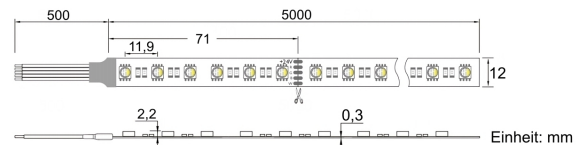

Produktinfo

Artikel:

LED Flex Stripe 5m RGBW-XC 84x 4-in1 LEDs/m
RGB+warmweiss 24V

Artikel-Nr.:

55487

EAN

4260238077458

Hersteller:

YULED

Preis:

79,90 €

Inhalt: 5 Lfd. Meter (15,98 € * / 1 Lfd. Meter)

inkl. MwSt. zzgl. Versandkosten

Farbmischung:	RGBW
Farbtemperatur:	2700K
Betriebsspannung:	24V DC
Nennleistung pro Meter:	20W/m
Lichtstrom pro Meter:	1070lm/m
Nennstrom pro Meter:	0,83A
Schnittmarken:	alle 71mm
Energieeffizienzklasse:	E
Dimmbar:	Ja
Farbwiedergabe Ra:	CRI >82
LED Chip:	SMD 5050
Abstrahlwinkel:	120°
Schutzart:	IP22
Anschlüsse:	2 x 50cm Kabel
Biegeradius:	30mm
LEDs pro Meter:	84
Breite PCB:	12mm
Abmessungen:	5000 x 12 x 2,2mm