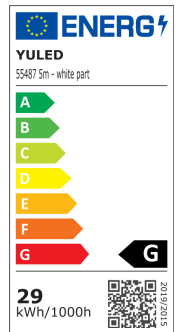

Produktinfo

Artikel:

LED Flex Stripe 5m RGBW-XC 84x 4-in1 LEDs/m
RGB+warmweiss 24V

Artikel-Nr.:

55487

EAN

4260238077458

Hersteller:

YULED

Preis:

79,90 €

Inhalt: 5 Lfd. Meter (15,98 € * / 1 Lfd. Meter)

inkl. MwSt. zzgl. Versandkosten

Farbmischung:	RGBW
Farbtemperatur:	2700K
Betriebsspannung:	24V DC
Nennleistung pro Meter:	20W/m
Lichtstrom pro Meter:	1070lm/m
Nennstrom pro Meter:	0,83A
Schnittmarken:	alle 71mm
Energieeffizienzklasse:	E
Dimmbar:	Ja
Farbwiedergabe Ra:	CRI >82
LED Chip:	SMD 5050
Abstrahlwinkel:	120°
Schutzart:	IP22
Anschlüsse:	2 x 50cm Kabel
Biegeradius:	30mm
LEDs pro Meter:	84
Breite PCB:	12mm
Abmessungen:	5000 x 12 x 2,2mm

Der RGBW 4in1 LED-Streifen verfügt über beeindruckende 84 SMD 5050 LEDs pro Meter, die die Farben Rot, Grün, Blau und Warmweiß repräsentieren. Durch die Kombination aller Farben in einer einzigen LED erreichen wir eine hohe Leuchtkraft und eine nahtlose Übergangsfarbmischung, die ein homogenes Farberlebnis ohne Abweichungen bietet.