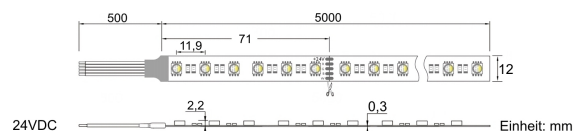

## Produktinfo

**Artikel:**  
LED Flex Strip 5m RGBW-XC 84x 4-in1  
LEDs/m RGB+warmweiss 24V

**Artikel-Nr.:**  
55487

**EAN**  
4260238077458

**Hersteller:**  
YULED

**Preis:**  
79,90 €  
Inhalt: 5 Lfd. Meter (15,98 € \* / 1 Lfd. Meter)  
inkl. MwSt. zzgl. Versandkosten

<b>Farbmischung:</b>	RGBW
<b>Farbtemperatur:</b>	2700K
<b>Betriebsspannung:</b>	24V DC
<b>Nennleistung pro Meter:</b>	20W/m
<b>Lichtstrom pro Meter:</b>	1070lm/m
<b>Nennstrom pro Meter:</b>	0,83A
<b>Schnittmarken:</b>	alle 71mm
<b>Energieeffizienzklasse:</b>	E
<b>Dimmbar:</b>	Ja
<b>Farbwiedergabe Ra:</b>	CRI >82
<b>LED Chip:</b>	SMD 5050
<b>Abstrahlwinkel:</b>	120°
<b>Schutzart:</b>	IP22
<b>Anschlüsse:</b>	2 x 50cm Kabel
<b>Biegeradius:</b>	30mm
<b>LEDs pro Meter:</b>	84
<b>Breite PCB:</b>	12mm
<b>Abmessungen:</b>	5000 x 12 x 2,2mm

Dank der hohen Anzahl von LEDs pro Meter wird das Licht gleichmäßig verteilt, und selbst aus geringer Entfernung zum LED-

Streifen werden keine einzelnen Lichtpunkte mehr sichtbar.

Unsere LED-Streifen sind mit doppelseitigem 3M-Klebeband auf der Rückseite ausgestattet, was die Installation einfach macht. Zudem verfügen sie über je 50 cm offenes Kabel auf beiden Seiten, was eine flexible Installation ermöglicht.

Ab einer Mindestbestellmenge von 30 Laufmetern können wir diese LED-Streifen nach Ihren individuellen Wünschen in Längen von 0,20 bis 20,00 Metern (in 0,10-Meter-Schritten) anfertigen. Wir bieten auch weitere Anpassungsmöglichkeiten wie verschiedene Anschlusskabel, um Ihren Bedürfnissen gerecht zu werden.