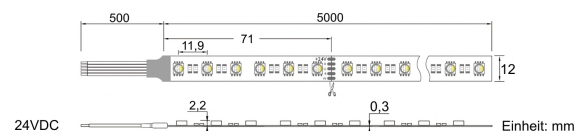

Farbmischung:	RGBW
Farbtemperatur:	6500K
Betriebsspannung:	24V DC
Nennleistung pro Meter:	20W/m
Lichtstrom pro Meter:	1140lm/m
Nennstrom pro Meter:	0,83A
Schnittmarken:	alle 71mm
Energieeffizienzklasse:	F
Dimmbar:	Ja
Farbwiedergabe Ra:	CRI >84
LED Chip:	SMD 5050
Abstrahlwinkel:	120°
Schutzart:	IP22
Anschlüsse:	2 x 50cm Kabel
Biegeradius:	30mm
LEDs pro Meter:	84
Breite PCB:	12mm
Abmessungen:	5000 x 12 x 2,2mm

Der RGBW 4in1 LED Streife enthält je Meter 84 4in1 SMD 5050 Leds mit den Farben Rot, Grün, Blau, sowie Warmweiß. Durch die Kombination aller Farben in je einer LED ist die Leuchtdichte sehr hoch, die einzelnen Farben liegen sehr eng beieinander und sie bieten bei Mischfarben ein homogenes Bild ohne Farbabweichungen.

Dank der großen Anzahl LEDs pro Meter wird das Licht sehr ausgewogen verteilt und Sie werden schon nach wenigen Zentimetern Entfernung zu dem LED Streifen keine einzelnen Lichtpunkte mehr erkennen.

Alle unsere LED Strips sind zur einfachen Montage rückseitig mit doppelseitigem 3M Klebeband ausgestattet und bieten den Vorteil von beidseitig je 50cm offenem Kabel, welches eine flexible Installation gewährleistet.
Ab einer Mindestbestellmenge von 30 Laufmetern können wir diesen LED Stripes in Ihrer individuellen Wunschlänge, von 0,20 – 20,00 Meter (in 0,10 m Schritten) anfertigen. Auch weitere Individualisierungen (Anschlusskabel, etc.) sind möglich.