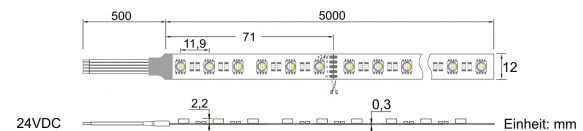

YULED

Preis:

79,90 €

Inhalt: 5 Lfd. Meter (15,98 € * / 1 Lfd. Meter)

inkl. MwSt. zzgl. Versandkosten

Farbmischung:	RGBW
Farbtemperatur:	6500K
Betriebsspannung:	24V DC
Nennleistung pro Meter:	20W/m
Lichtstrom pro Meter:	1140lm/m
Nennstrom pro Meter:	0,83A
Schnittmarken:	alle 71mm
Energieeffizienzklasse:	F
Dimmbar:	Ja
Farbwiedergabe Ra:	CRI >84
LED Chip:	SMD 5050
Abstrahlwinkel:	120°
Schutzart:	IP22
Anschlüsse:	2 x 50cm Kabel
Biegeradius:	30mm
LEDs pro Meter:	84
Breite PCB:	12mm
Abmessungen:	5000 x 12 x 2,2mm

Der RGBW 4in1 LED Streife enthält je Meter 84 4in1 SMD 5050 Leds mit den Farben Rot, Grün, Blau, sowie Warmweiß. Durch die Kombination aller Farben in je einer LED ist die Leuchtdichte sehr hoch, die einzelnen Farben liegen sehr eng beieinander und sie bieten bei Mischfarben ein homogenes Bild ohne Farbabweichungen.

Dank der großen Anzahl LEDs pro Meter wird das Licht sehr ausgewogen verteilt und Sie werden schon nach wenigen Zentimetern Entfernung zu dem LED Streifen keine einzelnen Lichtpunkte mehr erkennen.

Alle unsere LED Strips sind zur einfachen Montage rückseitig mit doppelseitigem 3M Klebeband ausgestattet und bieten den Vorteil von beidseitig je 50cm offenem Kabel, welches eine flexible Installation gewährleistet.
Ab einer Mindestbestellmenge von 30 Laufmetern können wir diesen LED Stripes in Ihrer individuellen Wunschlänge, von 0,20 – 20,00 Meter (in 0,10 m Schritten) anfertigen. Auch weitere Individualisierungen (Anschlusskabel, etc.) sind möglich.