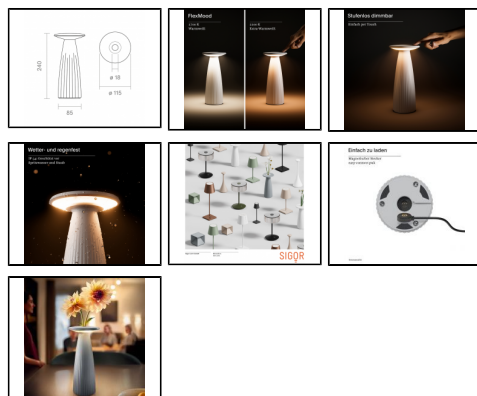

**Produktinfo**

**Artikel:**  
Tischleuchte NUINDIE NUFLAIR Akku LED  
24,5cm Nebelgrau 2200K/2700K IP54

**Artikel-Nr.:**  
64800

**EAN**  
4028085454422

**Hersteller:**  
SIGOR

**Preis:**  
119,90 €  
Inhalt: 1 Stück  
inkl. MwSt. zzgl. Versandkosten

**Produktbeschreibung**

- Formschön & Dezent: Formschöne Akkuleuchte mit eingelassener Blumenvase. Der Clou der neusten Designikone des italienischen Designers Franco Pagliarini, ist das blendfreie Licht auf den Tisch und die dezente Beleuchtung des Blumenbuketts.
- Innen & Außen: Die dimmbare Akku-Tischleuchte für den Wohn- und Außenbereich hält dank Schutzart IP54 (spritzwassergeschützt) auch Regenschauer aus.
- Wiederaufladbar: Mit dem beiliegenden USB-Netzteil und dem 1,2 m langen Ladekabel mit magnetischem Easy Connect-Stecker lässt sich die Akkuleuchte bequem und unkompliziert aufladen. So leuchtet sie bis zu 12 Stunden und das ganz ohne Kabel (Akku Li-Ion, 4.400 mAh).
- Einfache Bedienung: Die Dimmung und die Wahl der Lichtfarbe erfolgt intuitiv über eine leichte Berührung des Leuchtenkopfes. Durch ihr hohes Eigengewicht (? 1 kg) hat sie einen soliden Stand.
- Stimmungsvoll: Das FlexMood-Feature bietet über den Touch-Dimmer warmweißes und blendfreies Licht in zwei Farbtemperaturen (2.700 K und 2.200 K). So verbreitet sie jederzeit die passende Lichtatmosphäre.
- Material/Oberfläche : Aluminium pulverbeschichtet für den Außenbereich
- Ladezeit = 5 - 7 hFür Verbraucher bietet die Sigor Licht GmbH, 3 Jahre Garantie auf die Funktion (Akkuleistung ausgenommen).