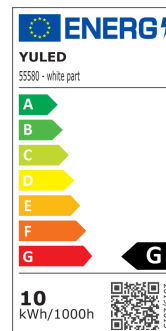

**Produktinfo**

**Artikel:**  
DL-24RGBW LED Einbaudownlight RGBW  
Farbmischung 24W, inkl. Vorschaltgerät

**Artikel-Nr.:**  
55580

**EAN**  
4260238077878

**Hersteller:**  
YULED

**Preis:**  
49,90 €  
Inhalt: 1 Stück  
inkl. MwSt. zzgl. Versandkosten

<b>Leistung:</b>	24W
<b>Farbtemperatur:</b>	3000K, RGBW
<b>Farbwiedergabe Ra:</b>	CRI >80
<b>Lichtfarbe:</b>	Warmweiß
<b>Lichtstrom pro Meter:</b>	1125lm/m
<b>Material:</b>	Aluminium
<b>Funktionsweise:</b>	PWM Signal
<b>Betriebsspannung:</b>	24V DC
<b>Rahmen:</b>	Silber
<b>Abstrahlwinkel:</b>	45°
<b>Schutzart:</b>	IP22
<b>Abmessungen:</b>	Ø 85 x 77mm
<b>Gewicht:</b>	850g