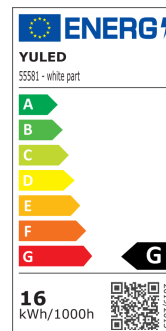

Produktinfo

Artikel:
DL-40RGBW LED Einbaudownlight RGBW
Farbmischung 40W, inkl. Vorschaltgerät

Artikel-Nr.:
55581

EAN
4260238077861

Hersteller:
YULED

Preis:
64,90 €
Inhalt: 1 Stück
inkl. MwSt. zzgl. Versandkosten

Leistung:	40W
Farbtemperatur:	3000K, RGBW
Farbwiedergabe Ra:	CRI >80
Lichtfarbe:	Warmweiß
Lichtstrom pro Meter:	1875lm/m
Material:	Aluminium
Funktionsweise:	PWM Signal
Betriebsspannung:	24V DC
Rahmen:	Silber
Abstrahlwinkel:	45°
Schutzart:	IP22
Abmessungen:	Ø 108 x 108mm
Gewicht:	950g