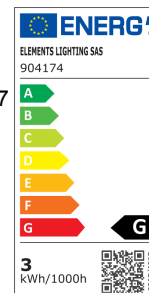

Produktinfo

Artikel:
LED Globelampe EIFFEL TOWER G125 E27
2,5W 2200K dimmbar

Artikel-Nr.:
65153

EAN
4897089368116

Hersteller:
MESSAGE IN THE BULB

Preis:
44,90 €
Inhalt: 1 Stück
inkl. MwSt. zzgl. Versandkosten

Typ:	Globe
Energieeffizienzklasse:	Nicht Kennzeichnungspflichtig (Dekoartikel)
Lichtfarbe:	Warmweiß
Farbtemperatur:	2200K
Leistung:	2,5W
Sockel:	E27
Abstrahlwinkel:	330°
Betriebsspannung:	220 ~ 240V AC
Mittlere Lebensdauer:	25000h
Farbwiedergabe Ra:	CRI >90
Lichtstrom:	67lm
Schutzart:	IP20
Dimmbar:	Ja